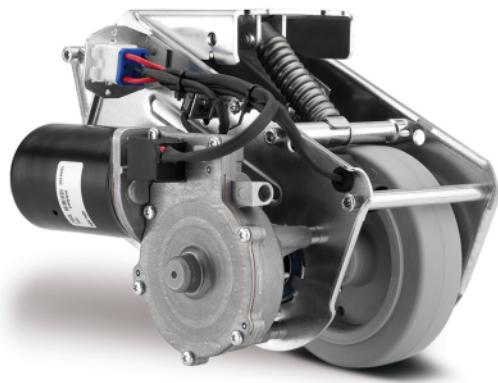

E-DRIVE FLEX

EDFAUFF125P60

EAN 4031582416664

Broj porudžbine 00061635

BETTER MOBILITY. BETTER LIFE.

Slika se može razlikovati od originalnog proizvoda

PERFORMANSE

Performanse kotrljanja ● ● ● ● ○

Buka u pokretu ● ● ● ● ○

Ishrana ● ● ● ○ ○

otpornost na rdju ● ● ● ○ ○

OSNOVNI ATRIBUTI

Naziv proizvoda	E-Drive flex
Tip	Pogonska jedinica
Temperaturni opseg (Minimalno)	5 °C
Opseg temperature (maksimalni)	40 °C
Ukupna širina	190 mm
Ukupna težina	6,52 kg
Dužina	Maks. 315 mm (aktuirano hitno otpuštanje)
precnik tocka	125 mm, granica habanja 115 mm
omotac Tocak	Cvrsta guma, neobeležena, Shore A 63
sirina tocka	35 mm
Širina	190 mm
Maksimalna sila potiska	25 N
Maksimalna sila podizanja / sila pritiska kontakta	400 N
Visina u kućnom položaju	140 mm
Visina instalacije	170 mm
Hitno otpuštanje	Mehanička
Tip zaštite	IPX4 (spojna voda sa svih strana, svi utikači priključeni)
Dozvoljena temperatura okoline	Radna temperatura od 5°C do 40°C, vlažnost vazduha 90%, nekondenzovanje
Težina	6 kg
Maksimalna brzina	4 km/h
Odstojanje od tla	30 mm
Neravnomernost na zemlji (Minimalno)	-15 mm
Neravnomernost na terenu (maksimalna)	15 mm
Dozvoljena temperatura skladištenja (Minimalno)	-10 °C
Dozvoljena temperatura skladištenja (maksimalna)	45 °C

E-DRIVE FLEX

EDFAUFF125P60

EAN 4031582416664
Broj porudžbine 00061635

BETTER MOBILITY. BETTER LIFE.

TOCAK

Materijal za telo	poliamid
materijal omotaca	Elastična guma, neobeležena, vulkanizovana
Nošenje	prirubni tockovi
Boja Tocak	Srebrna siva (RAL7001)
Prečnik	125 mm
Širina omotac	40 mm
Širina tela	40 mm
Teškoća gazećeg omotac (A)	63 Šora A

KUCISTE

Materijal	Električni
oblik viljuska	Vožnja
Boja	plavo cinkovano

PRILAGOĐAVANJE

Tip uklapanja	Pravougaona ploča
Dužina ploče	100 mm
Širina ploče	95 mm
Dužina otvora ploče (maksimalna)	60 mm
Širina otvora ploče (maksimalna)	100 mm
Prečnik otvora ploče	9 mm