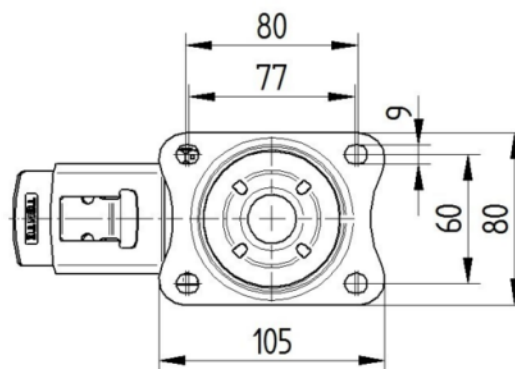

ALPHA

3477UFR125P62

EAN 4031582305913
Objednáací číslo 00003805

BETTER MOBILITY. BETTER LIFE.

TECHNICKÉ VÝKRESY

3477U00125P62-neu