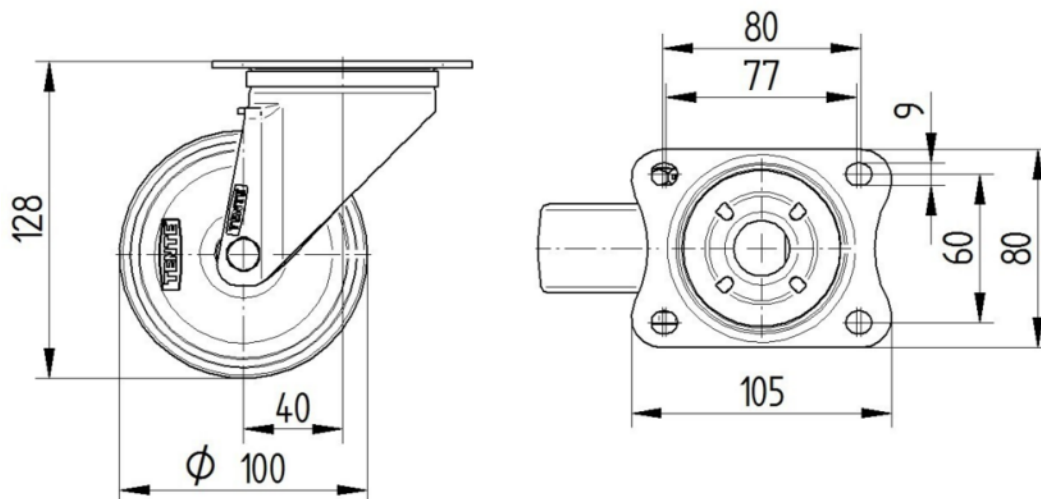

ALPHA

3470PIO100P62

EAN 4031582303742
Objednáací číslo 00006578

TECHNICKÉ VÝKRESY

3470U00100P62-neu