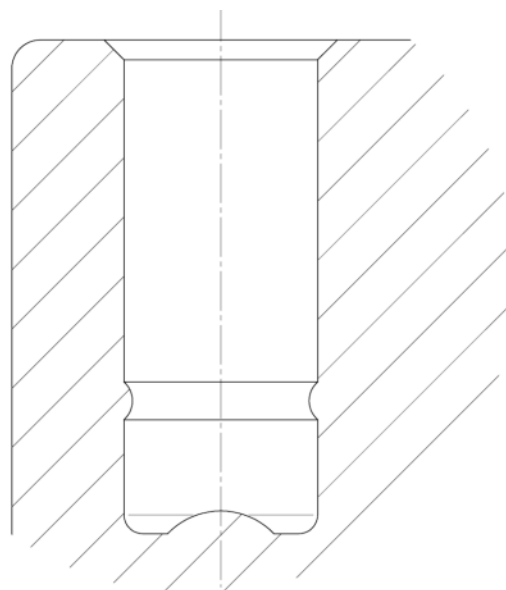

Rezistență la coroziune ●●●●○

ATRIBUTELE DE BAZĂ

Nume produs	Linea light
Tip	Rola pivotantă
Standard	EN12528 - Role pentru mobilier
Capacitate de încărcare la 3 km/h	60 kg
Capacitate de încărcare statică	120 kg
Interval de temperatură (minim)	-10 °C
Interval de temperatură (maxim)	40 °C
Înălțime totală	68 mm
Lățime totală	46 mm
Greutate totală	0,103 kg

FURCA

Material	Poliamidă
FormăFurcă	Carcasă Roată dublă
Rulment pivotant	Tijă , pivotantă
Raza de pivotare	56 mm
Interferență pivotantă	112 mm
Diametru cupolă	23 mm

RACORD

Tip ajustare	Gaură oarbă pentru racordul B10
Diametrul găurii Șurub	10 mm

Designer
DeutscherPremiul
InterzumPremiul pentru
Design IF

LINEA LIGHT

5920UAI065L51-10

EAN 4031582403909

BETTER MOBILITY. BETTER LIFE.

DESENE TEHNICE

Designer
Deutscher

Premiul
Interzum