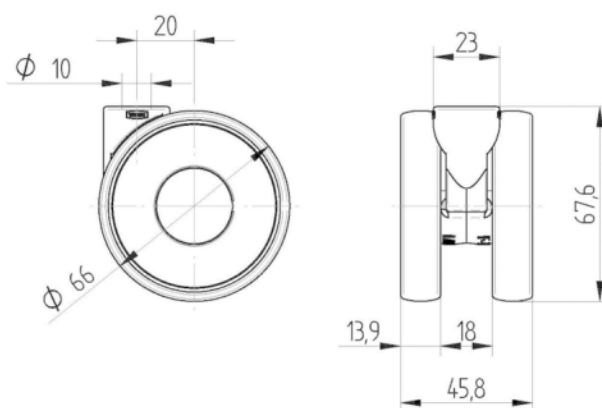

Rezistență la coroziune ●●●●○

ATRIBUTELE DE BAZĂ

Nume produs	Linea light
Tip	Rola pivotantă
Standard	EN12528 - Role pentru mobilier
Capacitate de încărcare la 3 km/h	60 kg
Capacitate de încărcare statică	120 kg
Interval de temperatură (minim)	-10 °C
Interval de temperatură (maxim)	40 °C
Înălțime totală	68 mm
Lățime totală	46 mm
Greutate totală	0,103 kg

ROATĂ

Material pentru corp	Poliamidă
Material al benzii de rulare	Poliuretan , Injectat
Lagăr	Rulment simplu cu tub Spacer
Protecție pentru filet	Fără protecție pentru filet
Diametru	65 mm
Benză de rulare	13,9 mm
Duritatea benzii de Benză de rulare (A)	87 Pe malul A

FURCA

Material	Poliamidă
FormăFurcă	Carcasă Roată dublă
Rulment pivotant	Tijă , pivotantă
Raza de pivotare	56 mm
Interferență pivotantă	112 mm
Diametru cupolă	23 mm

RACORD

Tip ajustare	Gaură oarbă pentru racordul B10
Diametrul găurii Șurub	10 mm

Designer
DeutscherPremiul
InterzumPremiul pentru
Design IF

LINEA LIGHT

5920UAI065L51-10

EAN 4031582403909

BETTER MOBILITY. BETTER LIFE.

DESENE TEHNICE

Designer
Deutscher

Premiul
Interzum