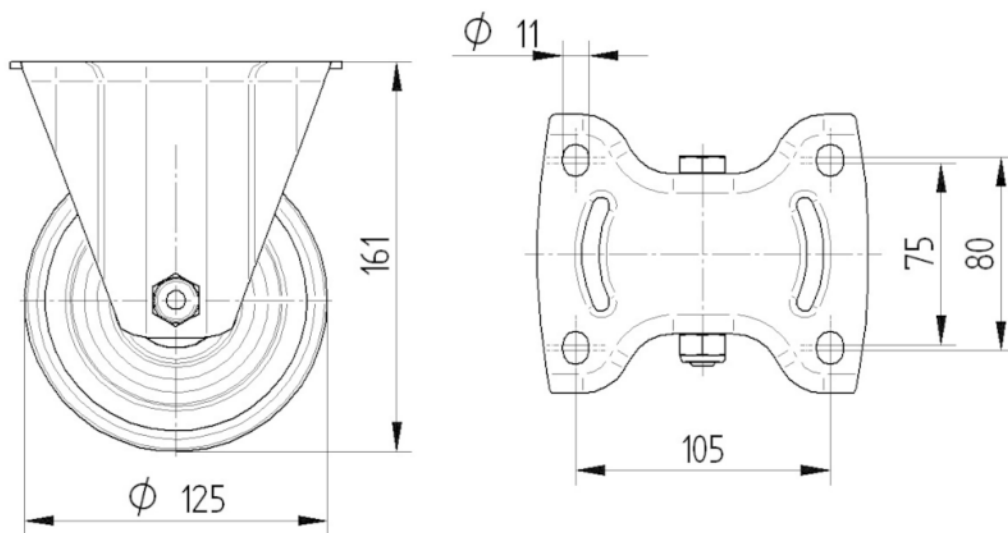

ALPHA

3478UAR125P63 CL60 OH161 WB-NATURAL

EAN 4031582306859

Numărul de comandă 00028790

BETTER MOBILITY. BETTER LIFE.

DESENE TEHNICE

8478UAD125 P63