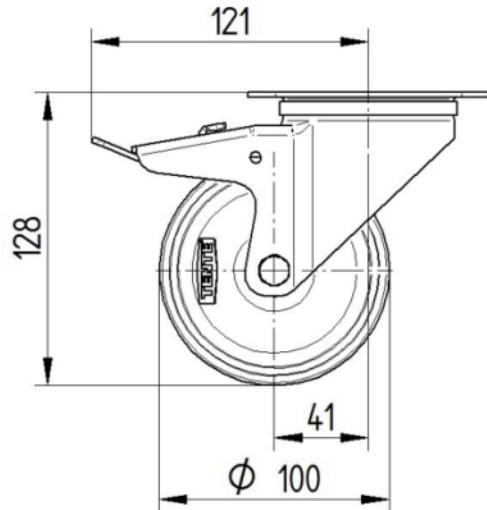

## SUPORT

Material	Acer, pesada
Forquilla Forma	Ample
Scamiento giratorio	Dues curses de ball
Color	Passivat blau
Desplaçament	41 mm
Scio de giro	123 mm
Sterferencia de giro	246 mm
Dome Dictel	75 mm

## FITACIÓ

Tipus de Fitting	Placa rectangular
Placa llarga	105 mm
Placa ampla	80 mm
Longitud del forat de placa (Minimum)	77 mm
Longitud del forat de placa (màxim)	60 mm
Amplària del forat de placa (Minimum)	77 mm
Amplària del forat de placa (màxim)	80 mm
Placa de diàmetre	9 mm

## DIBUIXOS TÈCNICS

3477U00100P62-neu

Platte 3470-080P62-105x80