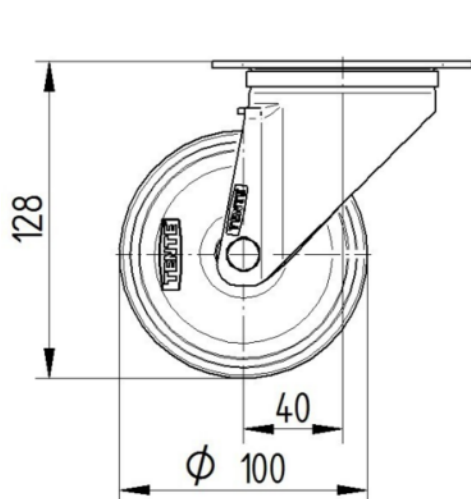

ALPHA

3470POR100P62

EAN 4031582010527

Номер замовлення 00001099

BETTER MOBILITY. BETTER LIFE.

ТЕХНІЧНІ КРЕСЛЕННЯ

3470U00100P62-neu