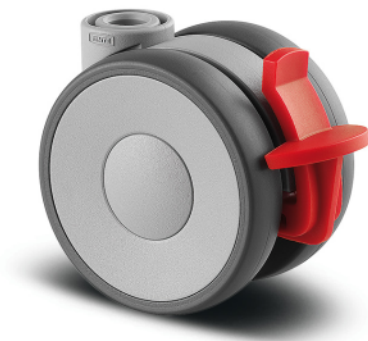

LINEA LIGHT

5925PJI065L51-10 KICK PEDAL

EAN 4031582403961

BETTER MOBILITY. BETTER LIFE.

La imatge pot diferir del producte original.

ACTUACIÓ

Actuació Roll	● ● ● ○ ○
El soroll del moviment	● ● ● ○ ○
Atràcia	● ● ● ○ ○
Resistència a a la corrosió	● ● ● ○ ○

ATRIBUCIONS BÀSIQUES

Nom del producte	Linea light
Tipus	Rueda giratoria con Freno de rueda
Tracidad de carga a 3 km/h	40 kg
Tracidad de carga estàtica	80 kg
Temperatura (mínim)	-10 °C
Temperatura màxima (màxim)	40 °C
Alçada total	68 mm
Àmplia general	46 mm
Pes total	0,1 kg

RODA

Material corporal	Polipropilè
Material de la banda de rodadura	El cautxú termoplàstic
El Bearing	Coixinet llis tub Separador
Protectors de fil	Sense vigilància
Diametralització	65 mm
Banda de rodadura ample	13,9 mm
La duresa del Banda de rodadura (A)	87 Shore A

SUPPORT

Material	Poliamida
Forquilla Forma	Suport Twin Roda
Scamiento giratorio	Espiga, Swiveling
Scio de giro	67 mm
Sterferencia de giro	134 mm
Dome Dictel	23 mm

FITACIÓ

Tipus de Fitting	Forat cec per a la B10
Pern Diàmetre del forat	10 mm