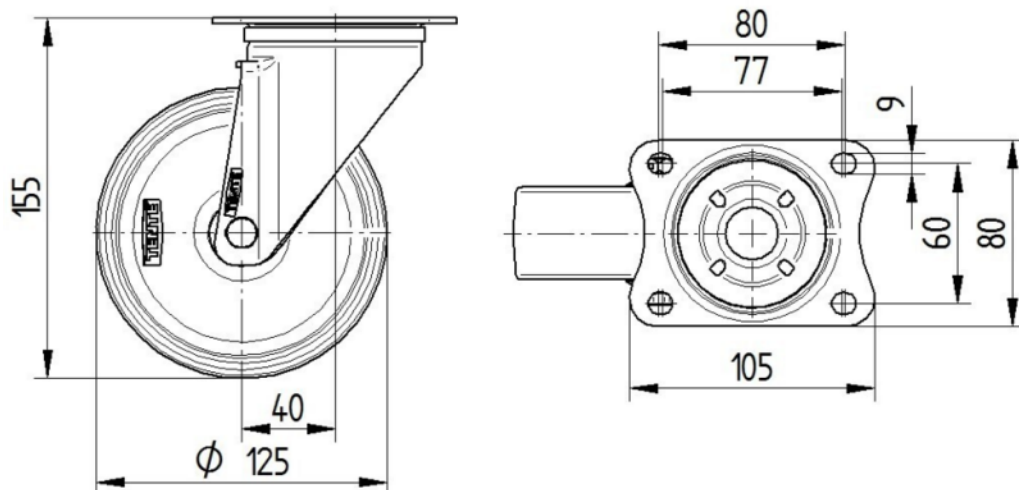

ALPHA

3470PJP125P62 65A

EAN 4031582409727

Número de comanda 00061811

BETTER MOBILITY. BETTER LIFE.

DIBUIXOS TÈCNICS

3470U00125P62-neu