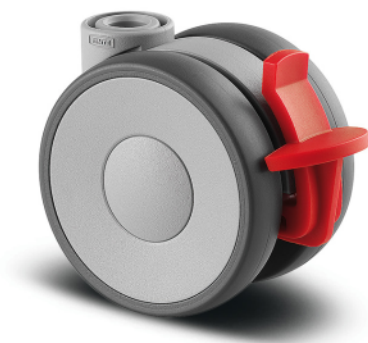

LINEA LIGHT

5925UOH065L51-10 KICK PEDAL

EAN 4031582403992

BETTER MOBILITY. BETTER LIFE.

Obrázek se může lišit od původního produktu

VÝKON

Valivý odpor ●●●○○

Hlučnost ●●●○○

Opotřebení ●●●○○

Odolné vůči korozi ●●●●○

ZÁKLADNÍ ATRIBUTY

Název produktu	Linea light
Typ	Otočné Kolečko s Brzda kola
Norma	EN12528 – Nábytková kola
Nosnost 3 km/h	50 kg
Statická Nosnost	100 kg
Rozsah teploty (minimální)	-10 °C
Teplotní rozsah (maximální)	40 °C
Celková výška	68 mm
Stavební výška	46 mm
Celková hmotnost	0,104 kg

KOLO

Materiál středu	Polyamid
Materiál běhounu	Identické s tělem Kolo
Ložisko	Ložisko
Ochranná krytka	S ložiskovým pouzdem
Průměr	65 mm
Šířka Běhoun	13,9 mm

UCHYCENÍ

Materiál	Polyamid
Tvar Vidlice	Uchycení dvou Kolo
Otočné ložisko	Přírubový čep, otočný
Poloměr otáčení	67 mm
Průměr otáčení	134 mm
Poloměr otáčení	23 mm

MONTÁŽ

Typ uchycení	slepá díra pro armaturu B10
Průměr otvoru uchycení	10 mm

Návrhář klub
DeutscherOcenění
Interzum
AwardOcenění IF
Design
Award

LINEA LIGHT

5925UOH065L51-10 KICK PEDAL

EAN 4031582403992

BETTER MOBILITY. BETTER LIFE.