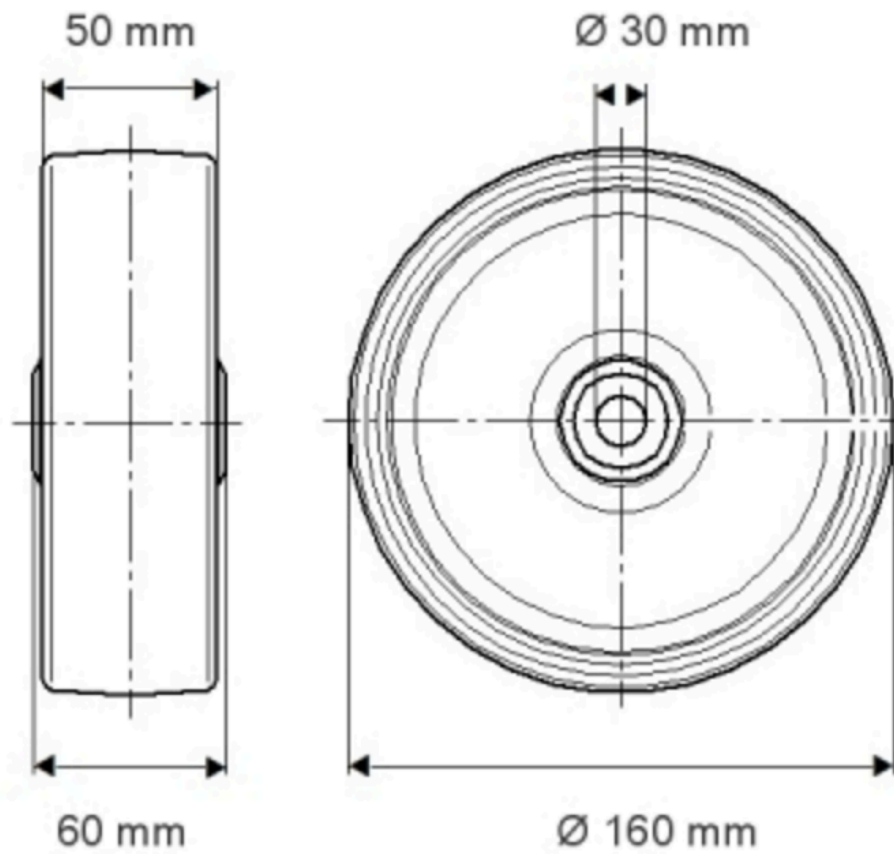

## RUOTA

Materiale del corpo	Poilammide, super pesante
Materiale del battistrada	Identico al nucleo
Cuscinetto	Cuscinetti a sfere di precisione
Colore Ruota	Bianco naturale
Parafili	Senza parafili
Diametro	160 mm
Larghezza battistrada	50 mm
Asse diametro del foro	30 mm
Lunghezza mozzo	60 mm
Larghezza corpo	50 mm
Durezza del Battistrada (D)	75 Shore D
Tipo di cuscinetto	6306

# DURATECH

MOP 160x50-Ø30

EAN 4031582320046

Numero d'ordine 00801261  
Product Drawings

BETTER MOBILITY. BETTER LIFE.

INFORMAZIONI DI PRODOTTO