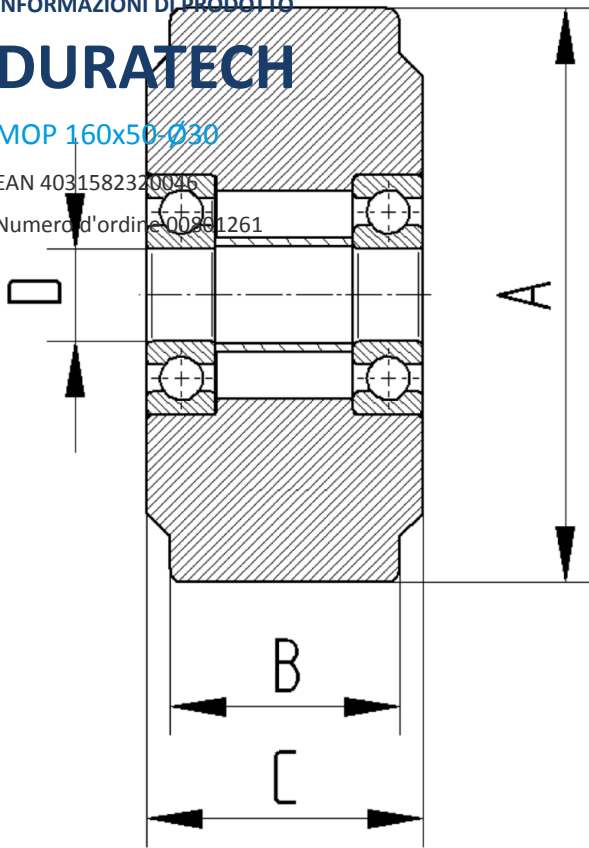

## RUOTA

Materiale del corpo	Poilammide, super pesante
Materiale del battistrada	Identico al nucleo
Cuscinetto	Cuscinetti a sfere di precisione
Colore Ruota	Bianco naturale
Parafili	Senza parafili
Diametro	160 mm
Larghezza battistrada	50 mm
Asse diametro del foro	30 mm
Lunghezza mozzo	60 mm
Larghezza corpo	50 mm
Durezza del Battistrada (D)	75 Shore D
Tipo di cuscinetto	6306

# DURATECH

MOP 160x50-Ø30

EAN 4031582320046

Numero d'ordine 00801261  
Product Drawings

BETTER MOBILITY. BETTER LIFE.

INFORMAZIONI DI PRODOTTO

# DURATECH

MOP 160x50-Ø30

EAN 4031582320046

Numero d'ordine 00961261

BETTER MOBILITY. BETTER LIFE.