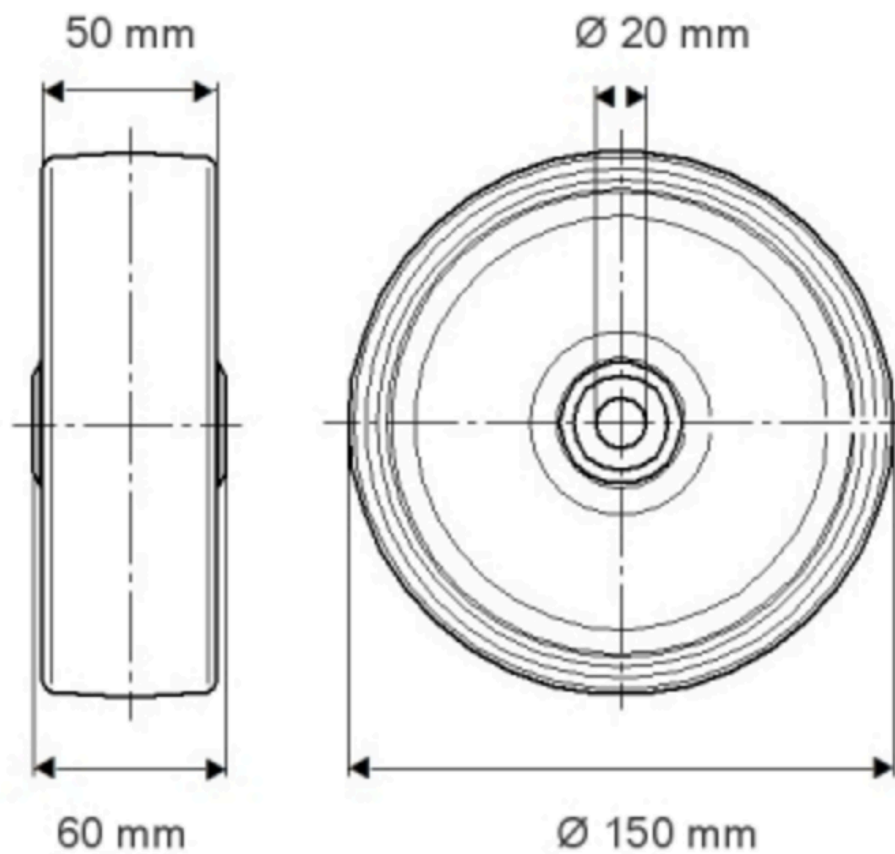

NOVATECH

FTP 150x50-Ø20 HL60

EAN 4031582329452

BETTER MOBILITY. BETTER LIFE.

Imaginea poate fi diferită de produsul original

ROATĂ

Material pentru corp	Fontă
Material al benzii de rulare	Poliuretan, Turnată
Lagăr	Rulment cu bile de precizie
Roată	Galben miere (RAL1005)
Protecție pentru filet	Cu protecție pentru filet
Diametru	150 mm
Benză de rulare	50 mm
Diametrul găurii Axă	20 mm
Lungime butuc	60 mm
Lățimea corpului	50 mm
Duritatea benzii de Benză de rulare (A)	92 Pe malul A
Duritatea benzii de Benză de rulare (D)	42 malul D

PERFORMANȚĂ

Performanța rolei	● ● ● ● ○
Zgomot de mișcare	● ● ● ○ ○
Atriție	● ● ● ● ○
Rezistență la coroziune	● ● ● ○ ○

ATRIBUTELE DE BAZĂ

Nume produs	Novatech
Tip	Roată
Standard	EN12533 - Role rezistente
Capacitate de încărcare la 4 km/h	840 kg
Capacitate de încărcare la 6 km/h	700 kg
Conductiv electric	Nu
Inoxidabil	Nu
Capacitate de încărcare statică	1400 kg
Interval de temperatură (minim)	-10 °C
Interval de temperatură (maxim)	60 °C
Greutate totală	2,45 kg

NOVATECH

FTP 150x50-Ø20 HL60

EAN 4031582329452

Numărul de comandă 00800993
Product Drawings

BETTER MOBILITY. BETTER LIFE.

INFORMAȚII DESPRE PRODUS

NOVATECH

FTP 150x50-020 H160