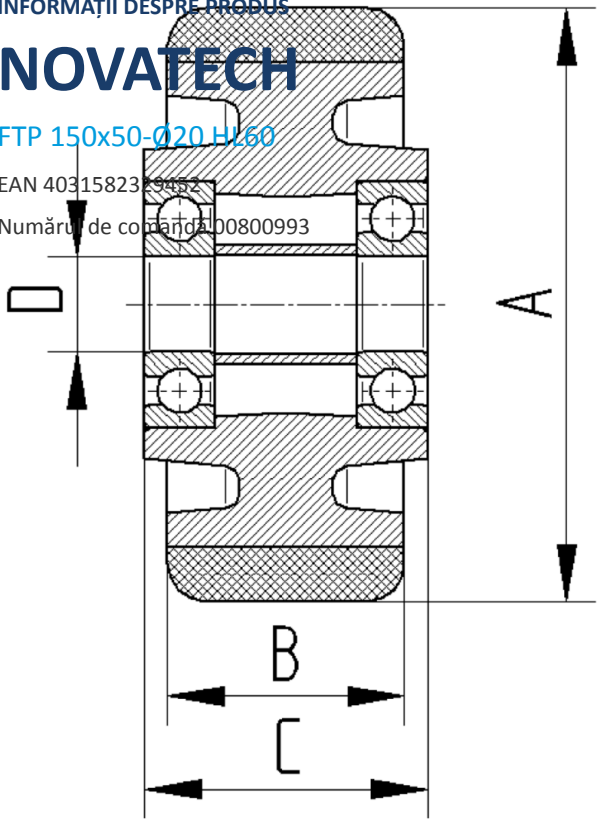

INFORMAȚII DESPRE PRODUS

NOVATECH

FTP 150x50-020 H160

EAN 4031582329452

Numărul de comandă 00800993

BETTER MOBILITY. BETTER LIFE.