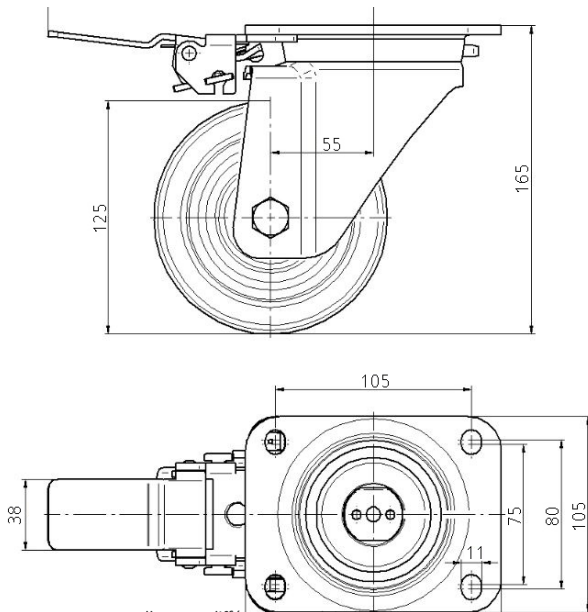

# PURETECH

Directional lock 4681/125-250 P63 XL

EAN 4031582438147

BETTER MOBILITY. BETTER LIFE.

Image non contractuelle, peut différer du produit d'origine

## ATTRIBUTS PRINCIPAUX

Nom du produit	Puretech
Type	Accessoire
Conducteur d'électricité	Non
Inoxydable	Non
Poids	0,27 kg