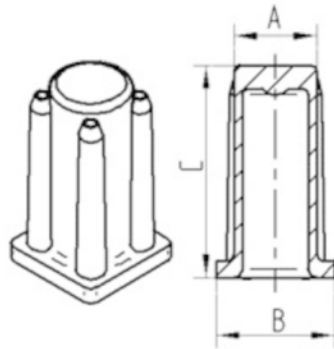

## FITACIÓ

Tipus de Fitting	Tac sintètic, plaça
Pern Diamant	21 mm

## DIBUIXOS TÈCNICS

Bezeichnung	A	B	C
R40-16x16	16	20	36
R40-17x17	17	19	36
R40-18x18	18	20	36
R40-21x21	21	23,5	36
R40-22x22	22	24,5	36
R40-23x23	23	25,5	36
R40-26x26	26	30	36