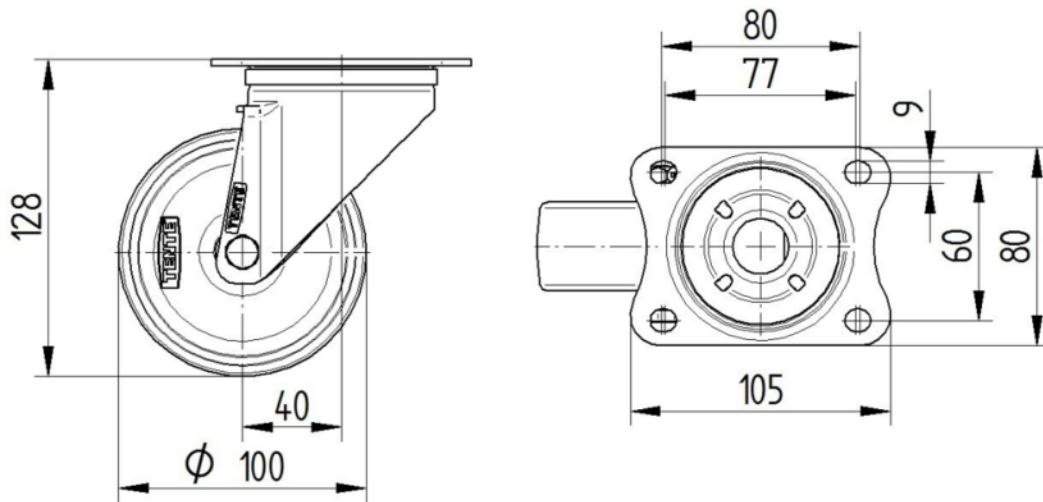

ALPHA

3470DYR100P62

EAN 4031582399196
Numero d'ordine 00028770

BETTER MOBILITY. BETTER LIFE.

DISEGNI TECNICI

3470U00100P62-neu