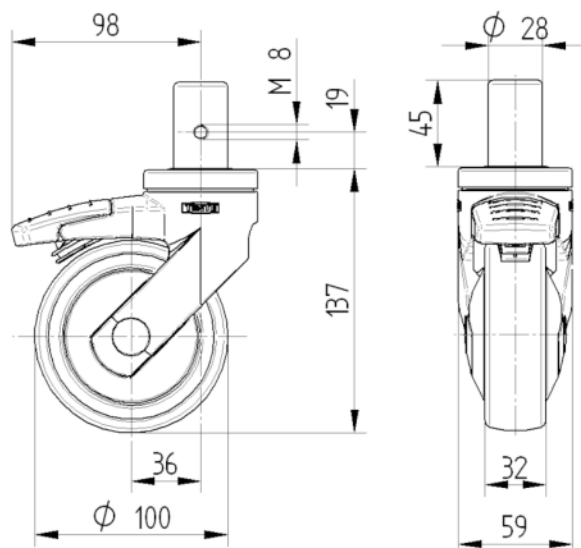

LEVINA

5371PIP100R05-28X45

EAN 4031582362886

BETTER MOBILITY. BETTER LIFE.

TECHNISCHE TEKENINGEN

Universele
Design
Award

Duitse
OntwerpersClub