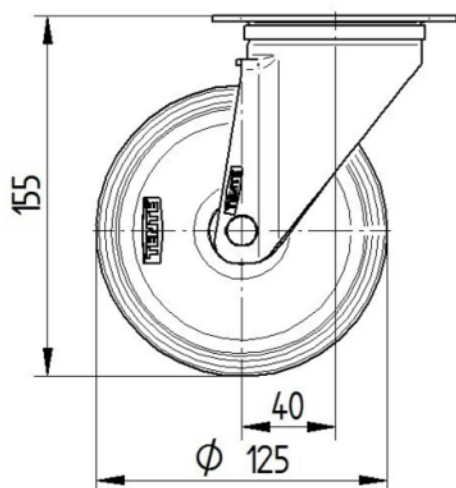

КОЛЕЛО

Материал на тялото	Полипропилен
Материал на реазбата	Идентично с тяло на Колело
Лагер	Ролков лагер
Ос	Завинтен с гайка
Цвят на Колело	Графитно черно (RAL9011)
Предпазители за резби	Без предпазно устройство за резба
Диаметър	125 mm
Ширина на Резба	40 mm
Ширина на тялото	40 mm
Твърдост на Резба (D)	65 Бръснач D

ВИЛКА

Материал	Стоманен лист, тежък
Форма Вилица	Обхват
Въртящ се лагер	Две състезания с топка
Цвят	Синьо покритие
Изместване	40 mm
Радиус на завъртане	102,5 mm
Интерференция при завъртане	205 mm
Диаметър на купол	75 mm

ПРИЛЯГАНЕ

Тип на фитинга	Правоъгълна плака
Дължина на плаката	105 mm
Ширина на плаката	80 mm
Дължина на отвора на плаката (минимална)	77 mm
Дължина на отвора на плаката (максимална)	60 mm
Ширина на отвора на плаката (минимална)	77 mm
Ширина на отвора на плаката (максимална)	80 mm
Диаметър на отвора на плаката	9 mm

ALPHA

3470POR125P62

EAN 4031582304077

Номер на поръчката 00001157

BETTER MOBILITY. BETTER LIFE.

ТЕХНИЧЕСКИ ЧЕРТЕЖИ

3470U00125P62-neu

Platte 3470-080P62-105x80