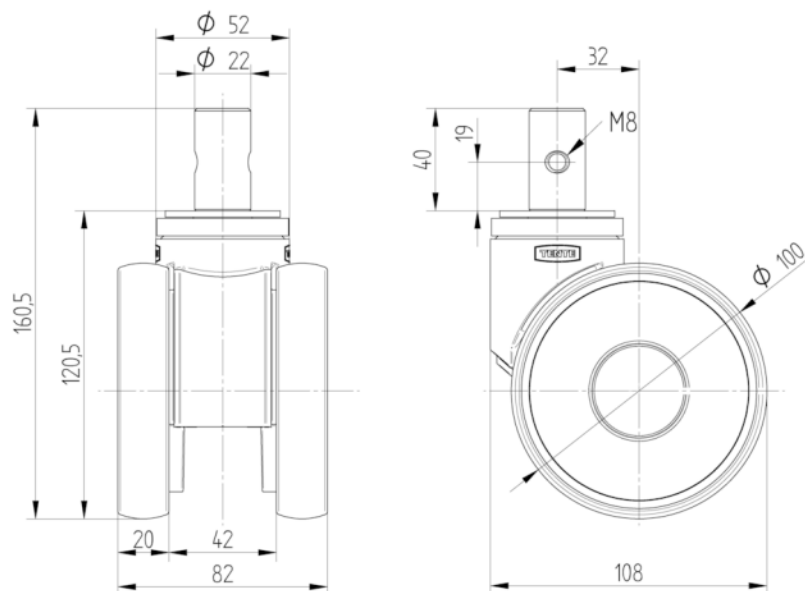

LINEA

5940UAP100R05-22 RAL7001

EAN 4031582350708

BETTER MOBILITY. BETTER LIFE.

TEHNISKIE RASĒJUMI

Vācijas
dizaineru klubs

Interzum balva

«IF
Design» balva