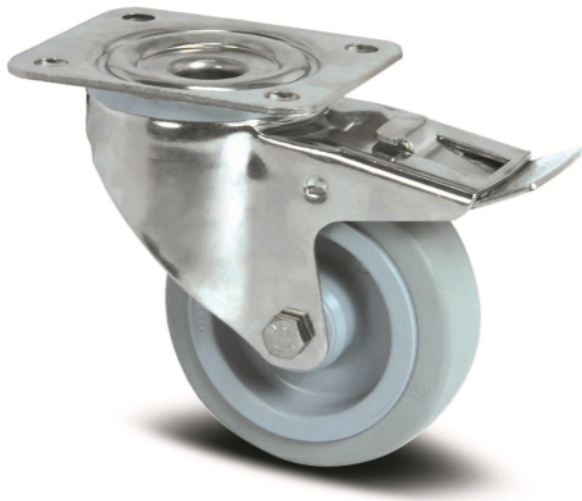

# ALPHA STAINLESS

8477UFD200P63

EAN 4031582347067  
Objednávací číslo 00035541

BETTER MOBILITY. BETTER LIFE.

Obrázek se může lišit od původního produktu

## ZÁKLADNÍ ATRIBUTY

Název produktu	Alpha stainless
Typ	Otočné Kolečko s Totální brzda
Norma	EN12532 – Přepravní vybavení
Nosnost 4 km/h	400 kg
Nerezové	✓
Statická Nosnost	800 kg
Rozsah teploty (minimální)	-20 °C
Teplotní rozsah (maximální)	80 °C
Celková výška	240 mm
Stavební výška	96 mm
Celková hmotnost	2,956 kg

## KOLO

Materiál středu	Polyamid
	měkký
Materiál běhounu	Elastická pneumatika, nebarvící, vulkanizovaná
Ložisko	Valivé ložisko, Nerezové
Osa kola	Šroub s maticí
Barva Kola	Stříbrně šedá (RAL7001)
Průměr	200 mm
Šířka Běhoun	46 mm
Šířka středu kola	46 mm
Tvrdost Běhoun (A)	63 Obuv A

## UCHYCENÍ

Materiál	Nerezové ocel, těžká
Tvar Vidlice	Široký
Otočné ložisko	Dva míčové závody
Barva vidlice	Nerezové ocel
Vyosení	55 mm
Poloměr otáčení	167 mm
Průměr otáčení	334 mm
Poloměr otáčení	96 mm