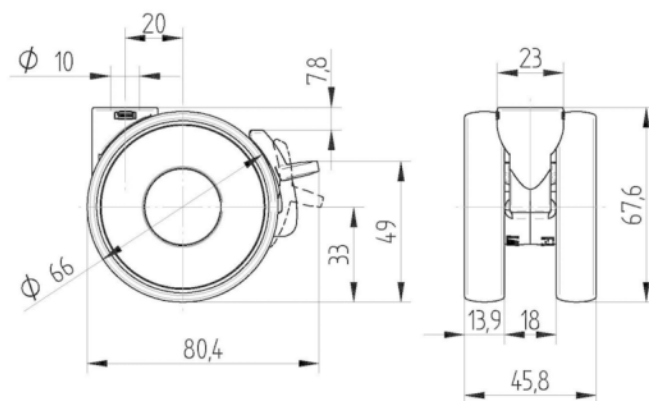

LINEA LIGHT

5925UAI065L51-10

EAN 4031582403886

BETTER MOBILITY. BETTER LIFE.

MŰSZAKI RAJZOK

Deutscher
Designer
Club

Interzum
Award

IF
Design
Award