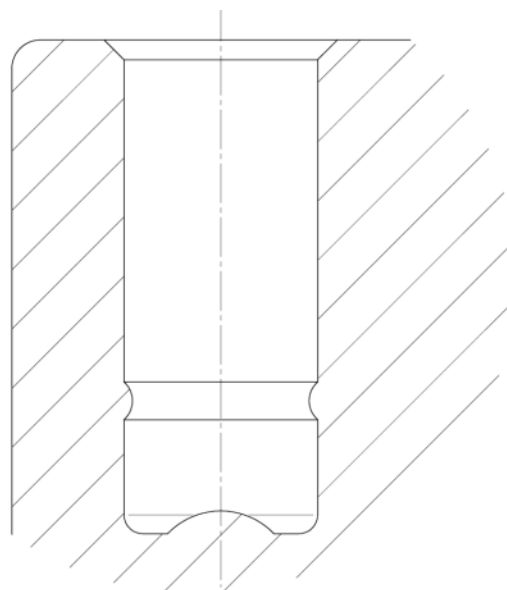

LINEA LIGHT

5925UAI065L51-10

EAN 4031582403886

BETTER MOBILITY. BETTER LIFE.

MŰSZAKI RAJZOK

Deutscher
Designer
Club

Interzum
Award

IF
Design
Award