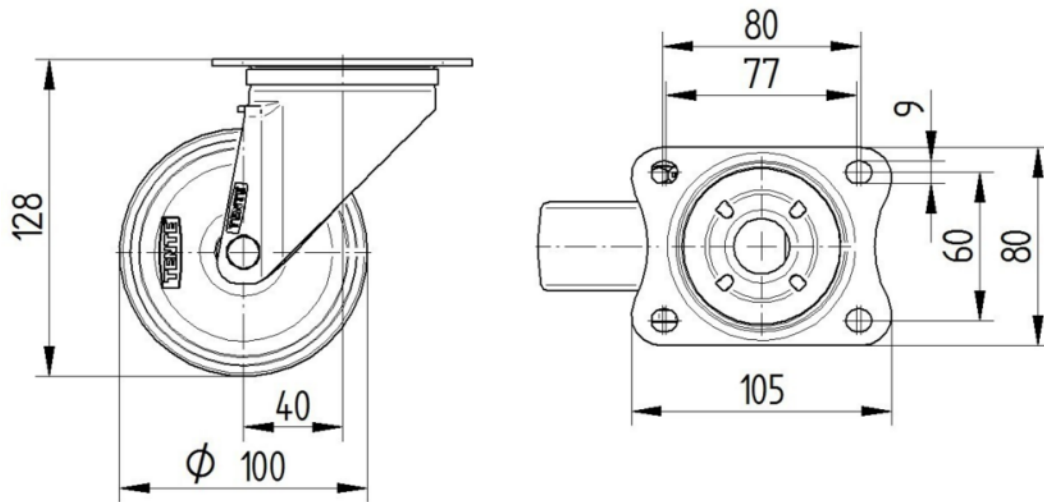

ALPHA

3470ITP100P62

EAN 4031582303698

Número de comanda 00030466

DIBUIXOS TÈCNICS

3470U00100P62-neu