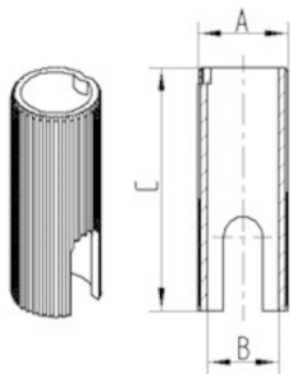

Назва продукту	Втулка
Тип	Акcesуар
Загальна вага	0,013 kg

ВСТАНОВЛЕННЯ

Тип налаштування	Зменшення Втулка, кругло
Діаметр Болт	22 mm
Довжина Болт	45 mm

ВТУЛКА

R08-Ø30-Ø22

EAN 4031582321463

BETTER MOBILITY. BETTER LIFE.

ТЕХНІЧНІ КРЕСЛЕННЯ

Bezeichnung	A	B	C
R08 Ø22-Ø18	22	18	62
R08 Ø22,5-Ø18	22,5	18	62
R08 Ø23-Ø18	23	18	62
R08 Ø28-Ø22	28	22	45
R08 Ø30-Ø18	30	18	62
R08 Ø30-Ø22	30	22	45