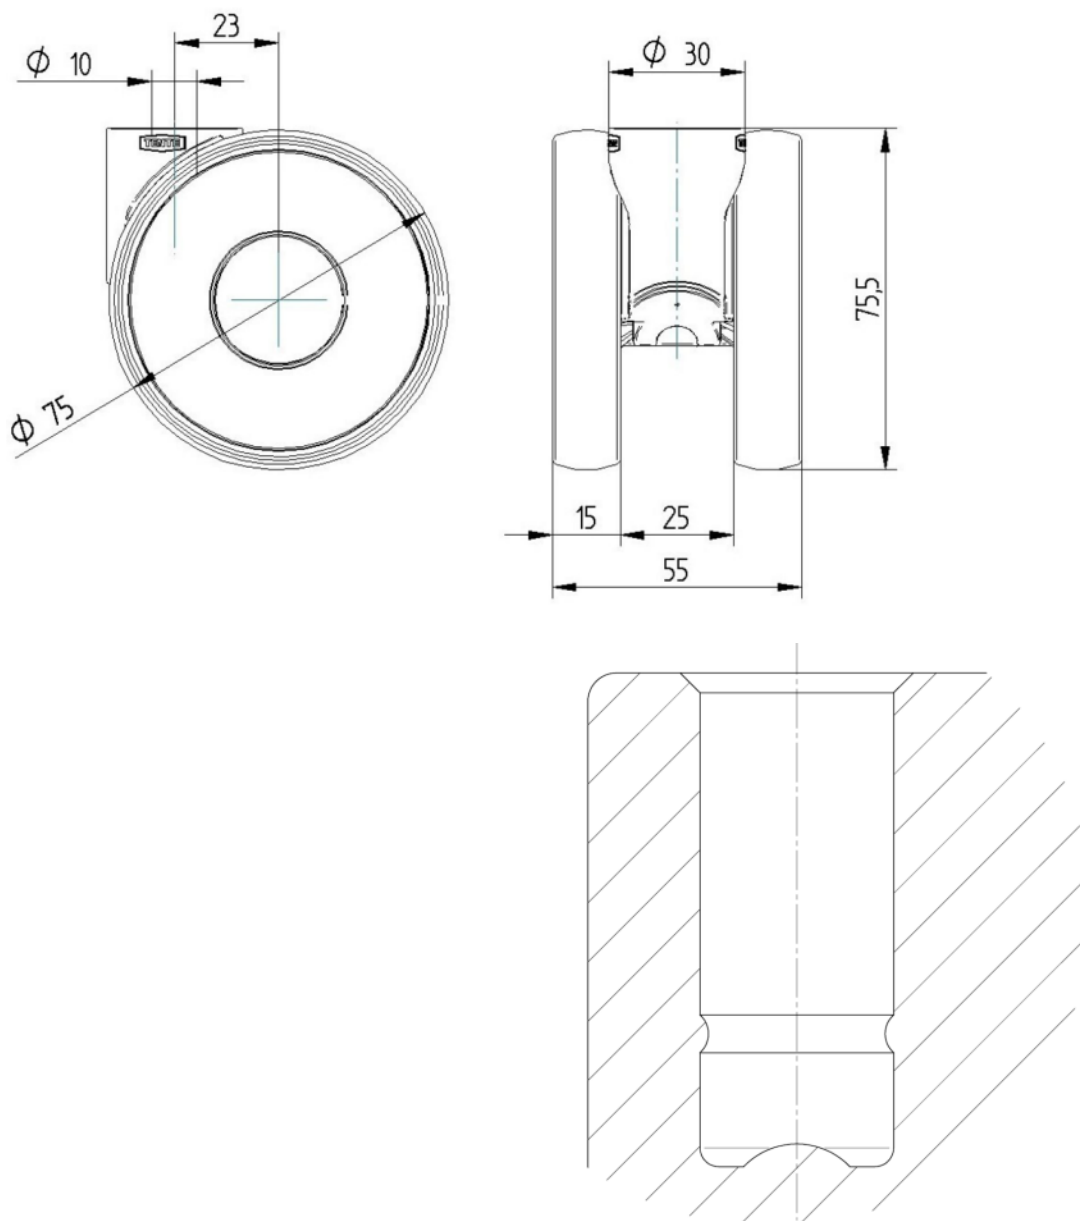

LINEA LIGHT

5920UAI075L51-10 RAL9002

EAN 4031582377415

BETTER MOBILITY. BETTER LIFE.

TEHNISKIE RASĒJUMI

Vācijas
dizaineru klubs

Interzum balva

«IF
Design» balva