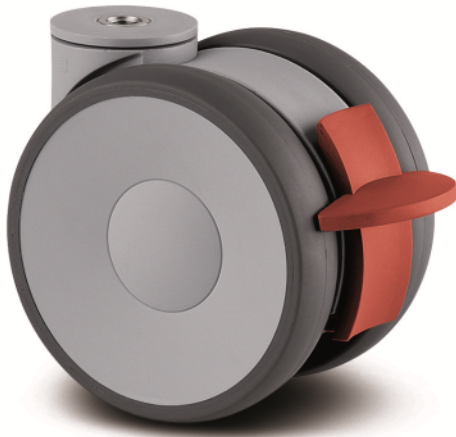

# LINEA LOW HEIGHT

5945UAP100P30-8 LH RAL7001

EAN 4031582373073

BETTER MOBILITY. BETTER LIFE.

Afbeelding kan verschillen van het oorspronkelijke product

## KERNKENMERKEN

Productnaam	Linea low height
Type	Zwenkwiel met wielrem
Standaard	EN12530 - Apparaten zwenkwielen
Draagvermogen bij 3 km/u	100 kg
Statisch Draagvermogen	200 kg
Temperatuurbereik (minimaal)	-10 °C
Temperatuurbereik (maximaal)	40 °C
Totale hoogte	103 mm
Totale breedte	73 mm

## WIEL

Wielkern materiaal	Polyamide
Materiaal loopvlak	Polyurethaan, Gespoten
Lager	Precisie kogellagers
Afdekkapjes	Met afdekkapjes
Diameter	100 mm
Breedte Loopvlak	20 mm
Hardheid van het loopvlak (A)	92 Shore A

## VORK

Materiaal	Polyamide
Vork Vorm	Dubbele vorkwiel
Zwenklager	Precisie kogellagers
Kleur	Zilvergrijs (RAL7001)
Offset	32 mm
Zwenk radius	102 mm
Uitzwenking	204 mm
Diameter koepel	41 mm