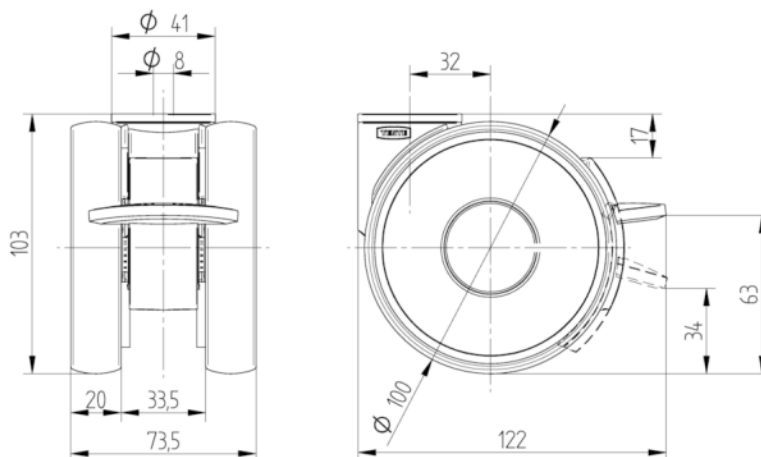

LINEA LOW HEIGHT

5945UAP100P30-8 LH RAL7001

EAN 4031582373073

BETTER MOBILITY. BETTER LIFE.

TECHNISCHE TEKENINGEN

Duitse
OntwerpersClub

Interzum
Award

IF
Design
Award