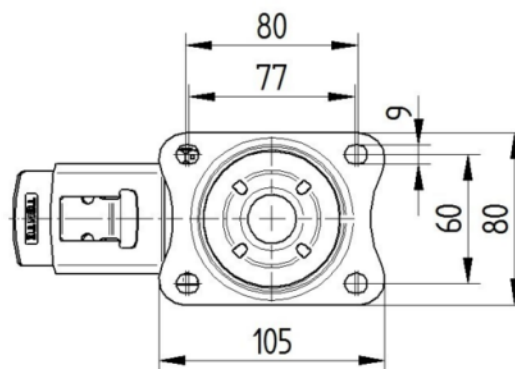

ALPHA

3477PJR125P62

EAN 4031582305470
Bestelnummer 00005841

BETTER MOBILITY. BETTER LIFE.

TECHNISCHE TEKENINGEN

3477U00125P62-neu