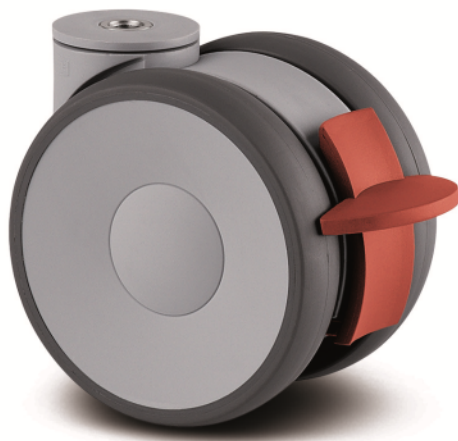

LINEA LOW HEIGHT

5945UAP100P30-8 LH RAL7001

EAN 4031582373073

BETTER MOBILITY. BETTER LIFE.

Imaginea poate fi diferită de produsul original

PERFORMANȚĂ

Performanța rolei ●●●●●

Zgomot de mișcare ●●●○○

Atriție ●●●●○

Rezistență la coroziune ●●●●○

ATRIBUTELE DE BAZĂ

Nume produs	Linea low height
Tip	Rola pivotantă cu Frână de roată
Standard	EN12530 - Roți pentru dispozitive
Capacitate de încărcare la 3 km/h	100 kg
Capacitate de încărcare statică	200 kg
Interval de temperatură (minim)	-10 °C
Interval de temperatură (maxim)	40 °C
Înălțime totală	103 mm
Lățime totală	73 mm

ROATĂ

Material pentru corp	Poliamidă
Material al benzii de rulare	Poliuretan , Injectat
Lagăr	Rulment cu bile de precizie
Protecție pentru filet	Cu protecție pentru filet
Diametru	100 mm
Benză de rulare	20 mm
Duritatea benzii de Benză de rulare (A)	92 Pe malul A

FURCA

Material	Poliamidă
FormăFurcă	Carcasă Roată dublă
Rulment pivotant	Rulment cu bile de precizie
Culoare	Gri argintiu (RAL7001)
Offset	32 mm
Raza de pivotare	102 mm
Interferență pivotantă	204 mm
Diametru cupolă	41 mm