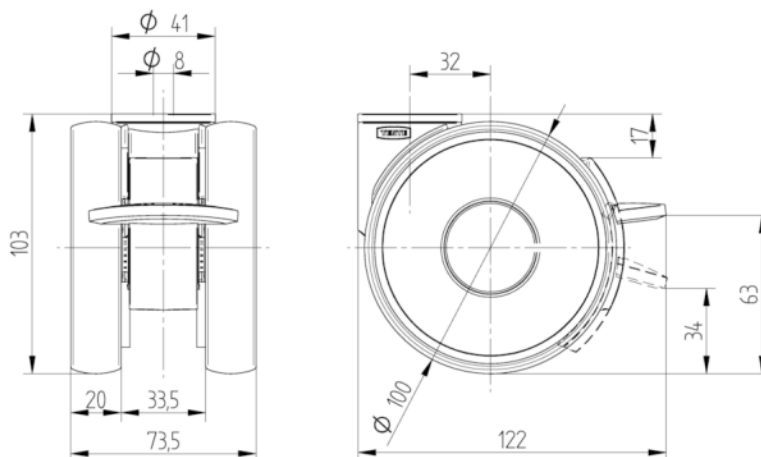

LINEA LOW HEIGHT

5945UAP100P30-8 LH RAL7001

EAN 4031582373073

BETTER MOBILITY. BETTER LIFE.

DESENE TEHNICE

Designer
Deutscher

Premiul
Interzum

Premiul pentru
Design IF