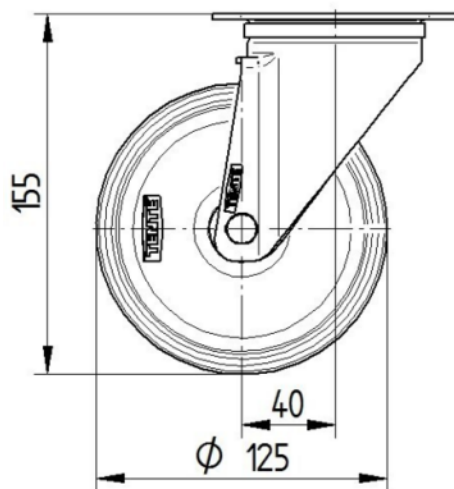

RODA

Material corporal	Polipropilè
Material de la banda de rodadura	Goma massissa, no senyalització
El Bearing	Roamiento de rodillos
Eix	Estirada de nou
Roda de color	Grafit negre (RAL9011)
Protectors de fil	Sense vigilància
Diametralització	125 mm
Banda de rodadura ample	37 mm
Corporació ample	37 mm
La duresa del Banda de rodadura (A)	80 Shore A

SUPPORT

Material	Acer, pesada
Forquilla Forma	Ample
Scamiento giratorio	Dues curses de ball
Color	Passivat blau
Desplaçament	40 mm
Scio de giro	102,5 mm
Sterferencia de giro	205 mm
Dome Dictel	75 mm

FITACIÓ

Tipus de Fitting	Placa rectangular
Placa llarga	105 mm
Placa ampla	80 mm
Longitud del forat de placa (Minimum)	77 mm
Longitud del forat de placa (màxim)	60 mm
Amplària del forat de placa (Minimum)	77 mm
Amplària del forat de placa (màxim)	80 mm
Placa de diàmetre	9 mm

ALPHA

3470PIR125P62

EAN 4031582303865

Número de comanda 00001123

BETTER MOBILITY. BETTER LIFE.

DIBUIXOS TÈCNICS

3470U00125P62-neu

Platte 3470-080P62-105x80