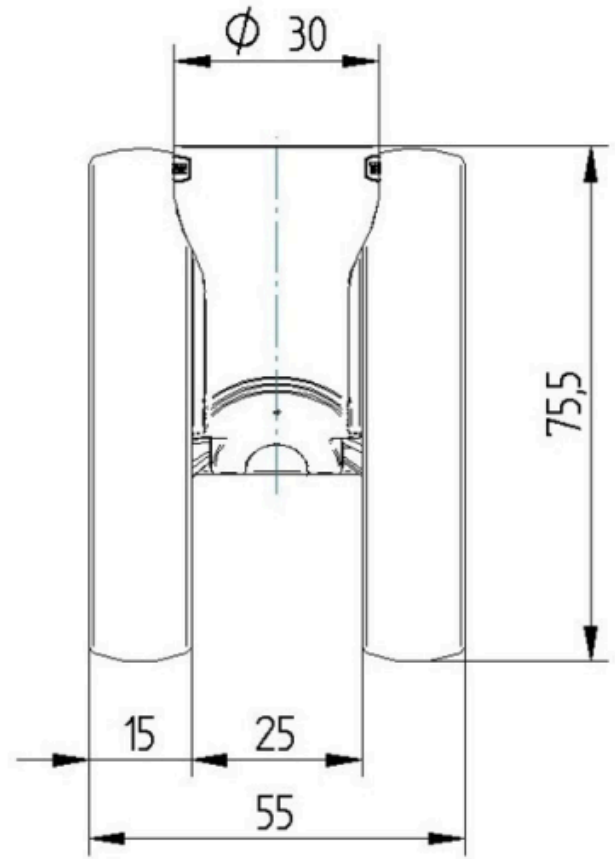

## ATRIBUTELE DE BAZĂ

Nume produs	Linea light
Tip	Rola pivotantă
Standard	EN12528 - Role pentru mobilier
Capacitate de încărcare la 3 km/h	100 kg
Conductiv electric	Nu
Inoxidabil	Nu
Capacitate de încărcare statică	200 kg
Interval de temperatură (minim)	-20 °C
Interval de temperatură (maxim)	60 °C
Înălțime totală	75,5 mm
Lățime totală	55 mm
Greutate totală	0,18 kg

## ROATĂ

Material pentru corp	Poliamidă
Material al benzii de rulare	Poliuretan , Injectat
Lagăr	Rulment cu bile de precizie
Benză de rulare	15 mm
Roată	Gri ardezie (RAL7015)
Protecție pentru filet	Cu protecție pentru filet
Diametru	75 mm
Diametrul găurii Axă	0 mm
Lungime butuc	0 mm
Lățimea corpului	15 mm
Duritatea benzii de Benză de rulare (A)	92 Pe malul A

## RACORD

Tip ajustare	Gaură oarbă pentru racordul B10
Diametrul găurii Șurub	10 mm

Designer  
DeutscherPremiul  
Interzumproduct  
design  
awardPremiul  
pentru  
Design IF

# LINEA LIGHT

5920UAP075L51-10 9002/7015/9002

EAN 4031582353365

Numărul de comandă 00770568  
Product Drawings

BETTER MOBILITY. BETTER LIFE.

Designer  
Deutscher

Premiul  
Interzum

product  
design  
award