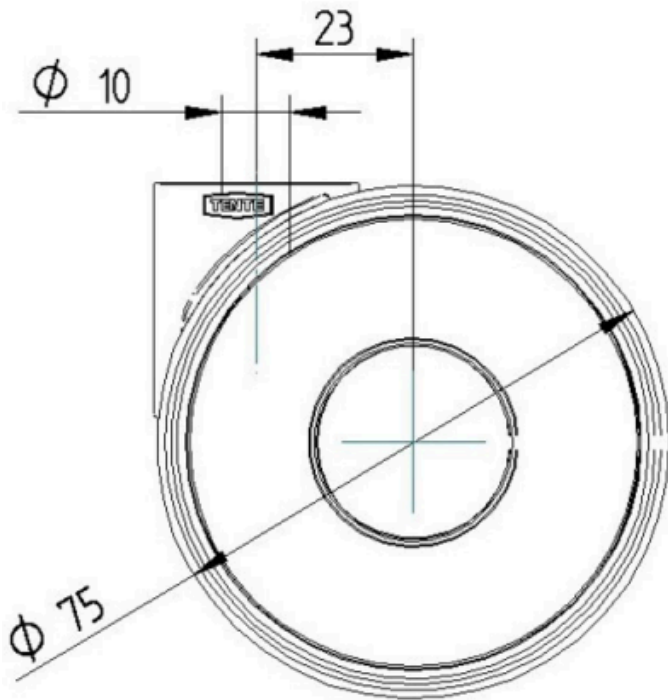

## ATRIBUTELE DE BAZĂ

Nume produs	Linea light
Tip	Rola pivotantă
Standard	EN12528 - Role pentru mobilier
Capacitate de încărcare la 3 km/h	100 kg
Conductiv electric	Nu
Inoxidabil	Nu
Capacitate de încărcare statică	200 kg
Interval de temperatură (minim)	-20 °C
Interval de temperatură (maxim)	60 °C
Înălțime totală	75,5 mm
Lățime totală	55 mm
Greutate totală	0,18 kg

## RACORD

Tip ajustare	Gaură oarbă pentru racordul B10
Diametrul găurii Șurub	10 mm

Designer  
DeutscherPremiul  
Interzumproduct  
design  
awardPremiul  
pentru  
Design IF

# LINEA LIGHT

5920UAP075L51-10 9002/7015/9002

EAN 4031582353365

Numărul de comandă 00770568  
Product Drawings

BETTER MOBILITY. BETTER LIFE.

Designer  
Deutscher

Premiul  
Interzum

product  
design  
award