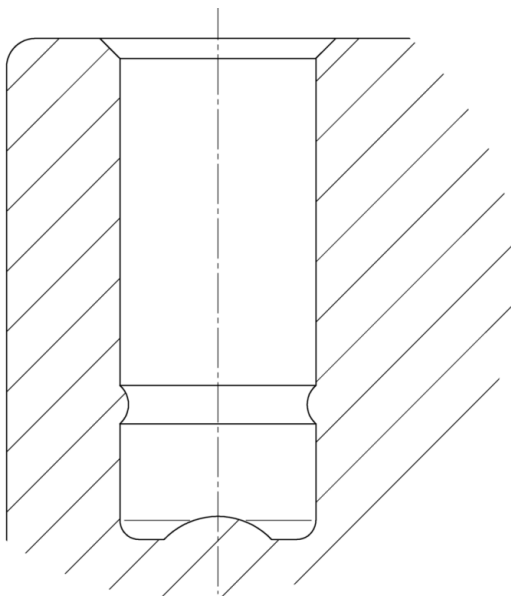

## ATRIBUTELE DE BAZĂ

Nume produs	Linea light
Tip	Rola pivotantă
Standard	EN12528 - Role pentru mobilier
Capacitate de încărcare la 3 km/h	100 kg
Conductiv electric	Nu
Inoxidabil	Nu
Capacitate de încărcare statică	200 kg
Interval de temperatură (minim)	-20 °C
Interval de temperatură (maxim)	60 °C
Înălțime totală	75,5 mm
Lățime totală	55 mm
Greutate totală	0,18 kg

## FURCA

Materialul de construcție	Poliamidă
FormăFurcă	Carcasă Roată dublă
Rulment pivotant	Tijă , pivotantă
Culoare	Alb gri (RAL9002)
Offset	23 mm
Raza de pivotare	65 mm
Interferență pivotantă	130 mm
Diametru cupolă	30 mm

## RACORD

Tip ajustare	Gaură oarbă pentru racordul B10
Diametrul găurii Șurub	10 mm

Designer  
DeutscherPremiul  
Interzumproduct  
design  
awardPremiul  
pentru  
Design IF

# LINEA LIGHT

5920UAP075L51-10 9002/7015/9002

EAN 4031582353365

Numărul de comandă 00770568  
Product Drawings

BETTER MOBILITY. BETTER LIFE.

Designer  
Deutscher

Premiul  
Interzum

product  
design  
award