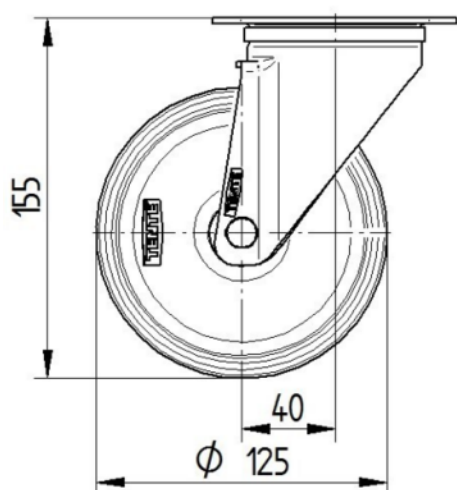

SUPORT

Material	Acer, pesada
Forquilla Forma	Ample
Scamiento giratorio	Dues curses de ball
Color	Passivat blau
Desplaçament	40 mm
Scio de giro	102,5 mm
Sterferencia de giro	205 mm
Dome Dictel	75 mm

FITACIÓ

Tipus de Fitting	Placa rectangular
Placa llarga	105 mm
Placa ampla	80 mm
Longitud del forat de placa (Minimum)	77 mm
Longitud del forat de placa (màxim)	60 mm
Amplària del forat de placa (Minimum)	77 mm
Amplària del forat de placa (màxim)	80 mm
Placa de diàmetre	9 mm

ALPHA

3470UFR125P62

EAN 4031582304435

Número de comanda 00001154

BETTER MOBILITY. BETTER LIFE.

DIBUIXOS TÈCNICS

3470U00125P62-neu

Platte 3470-080P62-105x80