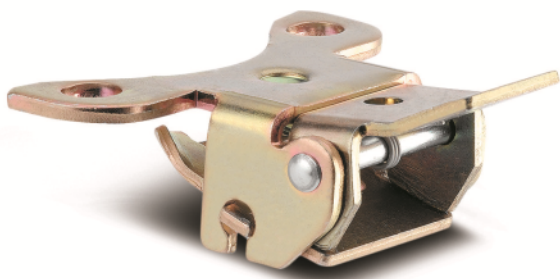

# PURETECH

DIRECTIONAL LOCK 3471, YELLOW

EAN 4031582324396

BETTER MOBILITY. BETTER LIFE.

画像は元の製品と異なる場合があります

## コア属性

製品名 Puretech

ハウジングタイプ アクセサリー

総重量 0.249 kg

# PURETECH

DIRECTIONAL LOCK 3471, YELLOW

EAN 4031582324396

BETTER MOBILITY. BETTER LIFE.