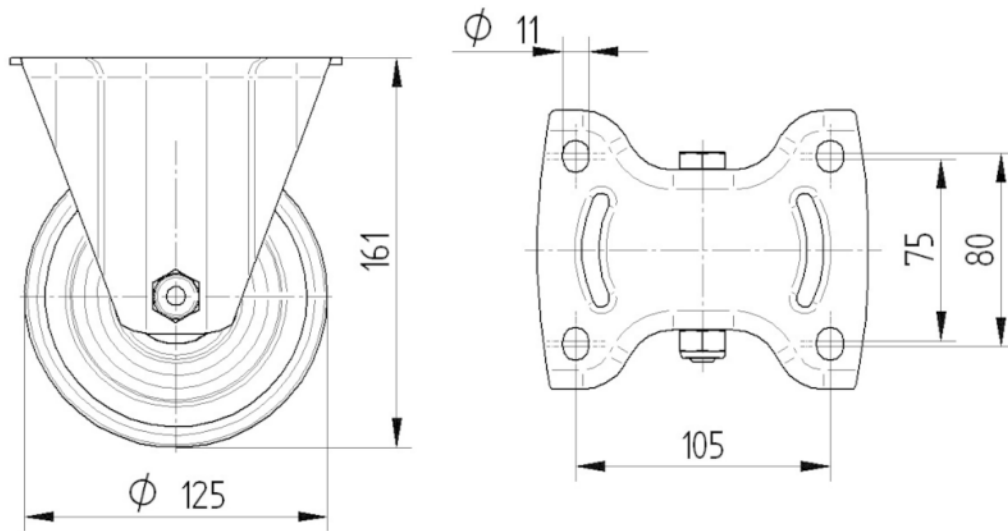

ALPHA

3478UER125P63

EAN 4031582306897

BETTER MOBILITY. BETTER LIFE.

ТЕХНИЧЕСКИЕ ЧЕРТЕЖИ

8478UAD125 P63