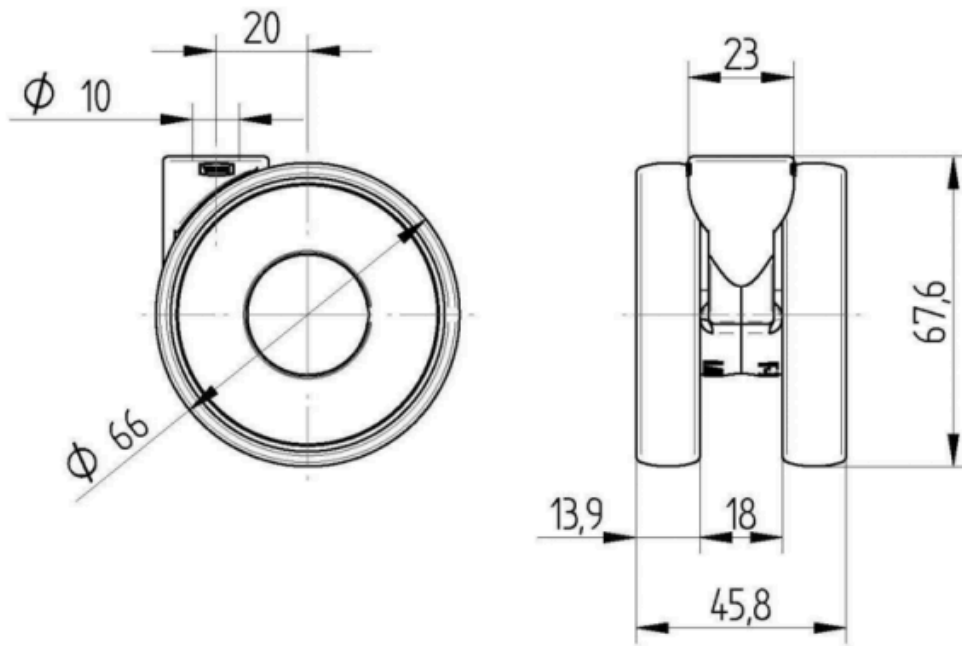

LINEA LIGHT

5920UAI065L51-10

EAN 4031582403909

BETTER MOBILITY. BETTER LIFE.

Product Drawings

Designer
Deutscher

Premiul
Interzum

product
design
award

Premiul
pentru
Design IF