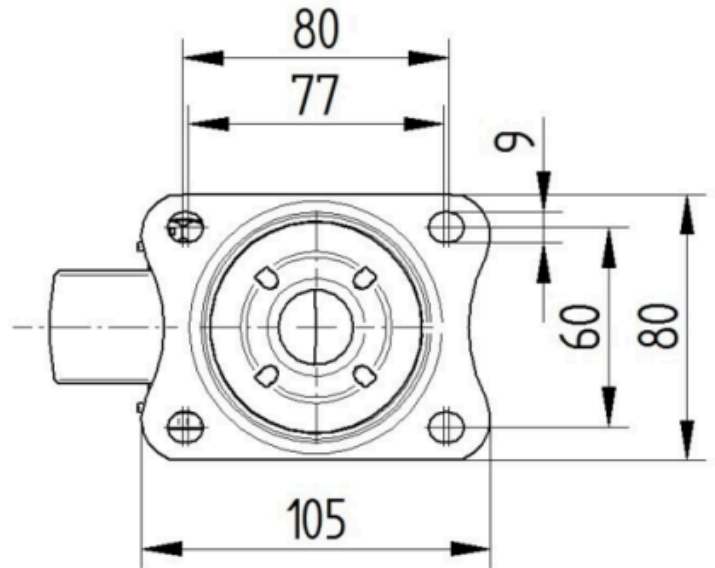

ALPHA

3470BOG080P62

EAN 4031582345698

BETTER MOBILITY. BETTER LIFE.

Product Drawings

3470U00080P62-neu

Platte 3470-080P62-105x80