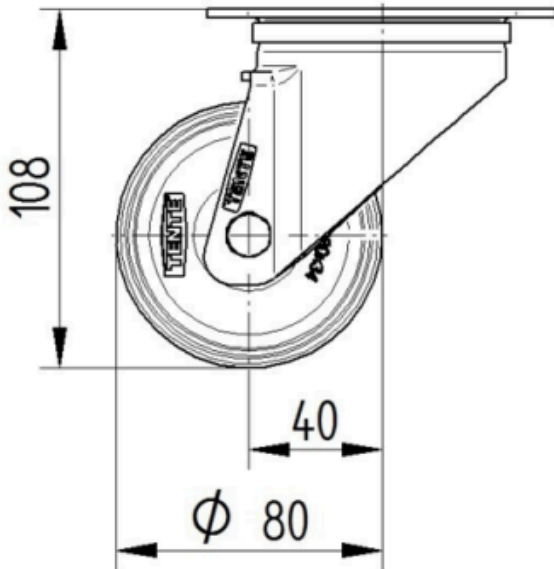

SUPORT

| | |
|----------------------|---------------------|
| Material d'habitatge | Acer, pesada |
| Forquilla Forma | Ample |
| Scamiento giratorio | Dues curses de ball |
| Color | Passivat blau |
| Desplaçament | 40 mm |
| Scio de giro | 80 mm |
| Sterferencia de giro | 160 mm |

RODA

| | |
|-------------------------------------|---|
| Material corporal | El termocontes de Plàstic, resistent a la calor |
| Material de la banda de rodadura | Identitari amb el cos de Roda |
| El Bearing | Sec amb Bush |
| Eix | Estirada de nou |
| Diametralització | 80 mm |
| Banda de rodadura ample | 35 mm |
| La duresa del Banda de rodadura (D) | 85 Shore D |

FITACIÓ

| | |
|---------------------------------------|-------------------|
| Tipus de Fitting | Placa rectangular |
| Placa llarga | 105 mm |
| Placa ampla | 80 mm |
| Longitud del forat de placa (Mínimum) | 77 mm |
| Longitud del forat de placa (màxim) | 80 mm |
| Amplària del forat de placa (màxim) | 60 mm |
| Placa de diàmetre | 9 mm |

ALPHA

3470BOG080P62

EAN 4031582345698

BETTER MOBILITY. BETTER LIFE.

Product Drawings

3470U00080P62-neu

Platte 3470-080P62-105x80