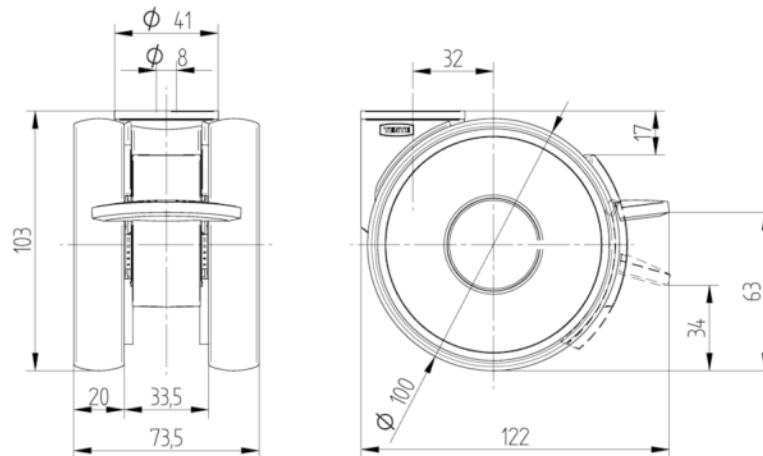

LINEA LOW HEIGHT

5945UAP100P30-8 LH RAL7001

EAN 4031582373073

BETTER MOBILITY. BETTER LIFE.

DIBUIXOS TÈCNICS

El Deutscher
Disenyador
Club

Premi Interzum

Premi IF Disseny