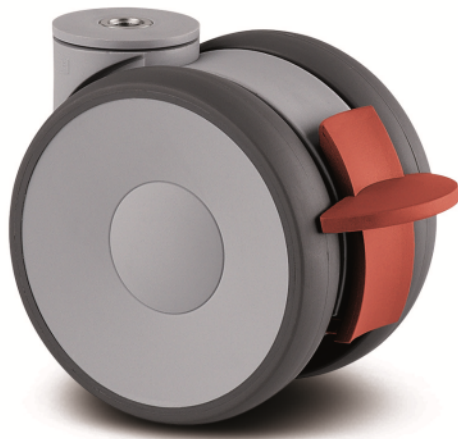

LINEA LOW HEIGHT

5945UAP100P30-8 LH RAL7001

EAN 4031582373073

La imatge pot diferir del producte original.

ACTUACIÓ

Actuació Roll	● ● ● ● ●
El soroll del moviment	● ● ● ● ○
Atràcia	● ● ● ● ○
Resistència a a la corrosió	● ● ● ● ○

ATRIBUCIONS BÀSIQUES

Nom del producte	Linea low height
Tipus	Rueda giratoria con Freno de rueda
Tracidad de carga a 3 km/h	100 kg
Tracidad de carga estàtica	200 kg
Temperatura (mínim)	-10 °C
Temperatura màxima (màxim)	40 °C
Alçada total	103 mm
Àmplia general	73 mm

RODA

Material corporal	Poliàmida
Material de la banda de rodadura	Poliuretà, Injectat
El Bearing	Rodament de boles de precisió
Protectors de fil	Amb la guardaespatlles
Diametralització	100 mm
Banda de rodadura ample	20 mm
La duresa del Banda de rodadura (A)	92 Shore A

SUPORT

Material	Poliàmida
Forquilla Forma	Suport Twin Roda
Scamiento giratorio	Rodament de boles de precisió
Color	Verd de plata (RAL7001)
Desplaçament	32 mm
Scio de giro	102 mm
Sterferencia de giro	204 mm
Dome Dictel	41 mm