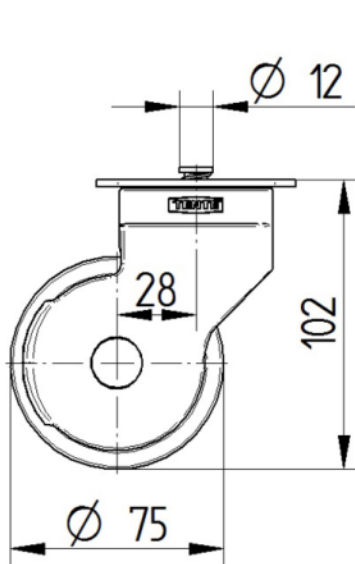

AVIANA

5976UAE075P54 LIGHT 7001 BK+WASHER

EAN 4031582396638

BETTER MOBILITY. BETTER LIFE.

PLANS TECHNIQUES

Red Dot
Design
Award

German
Design
Award