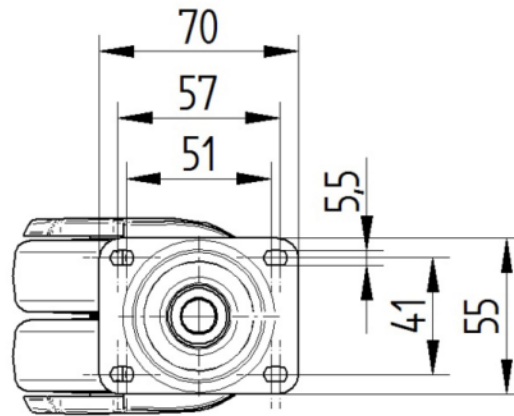

AVIANA

5976UAE075P54 LIGHT 7001 BK+WASHER

EAN 4031582396638

BETTER MOBILITY. BETTER LIFE.

PLANS TECHNIQUES

Red Dot
Design
Award

German
Design
Award