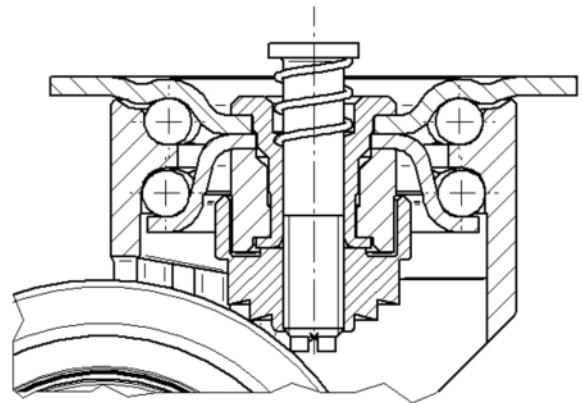

Usure ●●●●○

Résistance à la corrosion ●●●●●

ATTRIBUTS PRINCIPAUX

Nom du produit	Aviana
Type	Roulette pivotante à blocage total centralisé
Norme	EN12530 - Roulettes d'appareils
Capacité de charge à 3 km/h	100 kg
Capacité de charge statique	200 kg
Plage de température (minimale)	-10 °C
Plage de température (maximale)	40 °C
Hauteur	102 mm
Largeur totale	69 mm
Poids	0,374 kg

CHAPE

Matériau	Polyamide
Forme de la chape	Roulette jumelée
Pivot	Double rangée de billes,
Couleur	Gris argenté (RAL7001)
Déport	28 mm
Rayon d'encombrement	68,5 mm
Diamètre d'encombrement	137 mm
Diamètre du dôme	54 mm

FIXATION

Type de fixation	Platine rectangulaire avec éléments de fixation
Longueur de la platine	70 mm
Largeur de la platine	55 mm
Longueur des trous de la platine (minimum)	51 mm
Longueur des trous de la platine (maximum)	41 mm
Largeur des trous de la platine (minimum)	51 mm
Largeur des trous de la platine (maximum)	57 mm
Diamètre des trous de la platine	5,5 mm

Red Dot
Design
AwardGerman
Design
Award

AVIANA

5976UAE075P54 LIGHT 7001 BK+WASHER

EAN 4031582396638

BETTER MOBILITY. BETTER LIFE.

PLANS TECHNIQUES

Red Dot
Design
Award

German
Design
Award