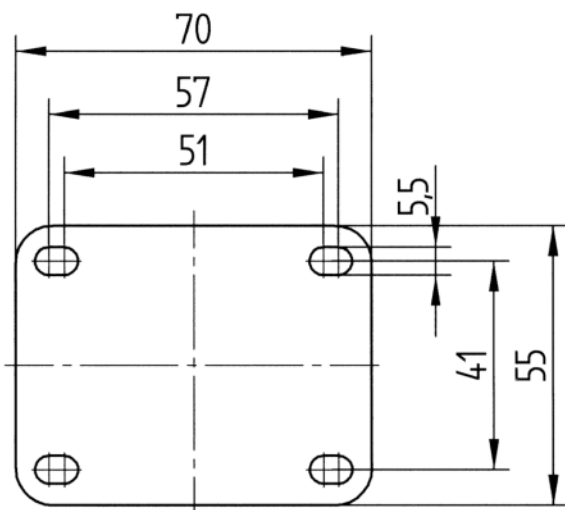

AVIANA

5976UAE075P54 LIGHT 7001 BK+WASHER

EAN 4031582396638

BETTER MOBILITY. BETTER LIFE.

PLANS TECHNIQUES

Red Dot
Design
Award

German
Design
Award