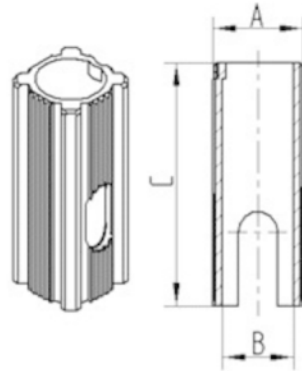

## FITACIÓ

Tipus de Fitting	Disminució Casquet, plaça
Pern Diamant	22 mm
Pern Longitud	45 mm

# CASQUET

KUNSTSTOFF HUELSE R48-27 Ø22

EAN 4031582321753

Número de comanda 00010350

BETTER MOBILITY. BETTER LIFE.

## DIBUIXOS TÈCNICS

Bezeichnung	A	B	C
R48-22,5-Ø18	22,6	Ø18	62
R48-27,5-Ø18	27,5	Ø18	62
R48-27-Ø22	27	Ø22	45
R48-32-Ø22	32	Ø22	45
R48-36-Ø22	36	Ø22	60
R48-32-Ø28	32	Ø28	45
R48-33,65-Ø28	33,65	Ø28	45
R48-36-Ø28	36	Ø28	60