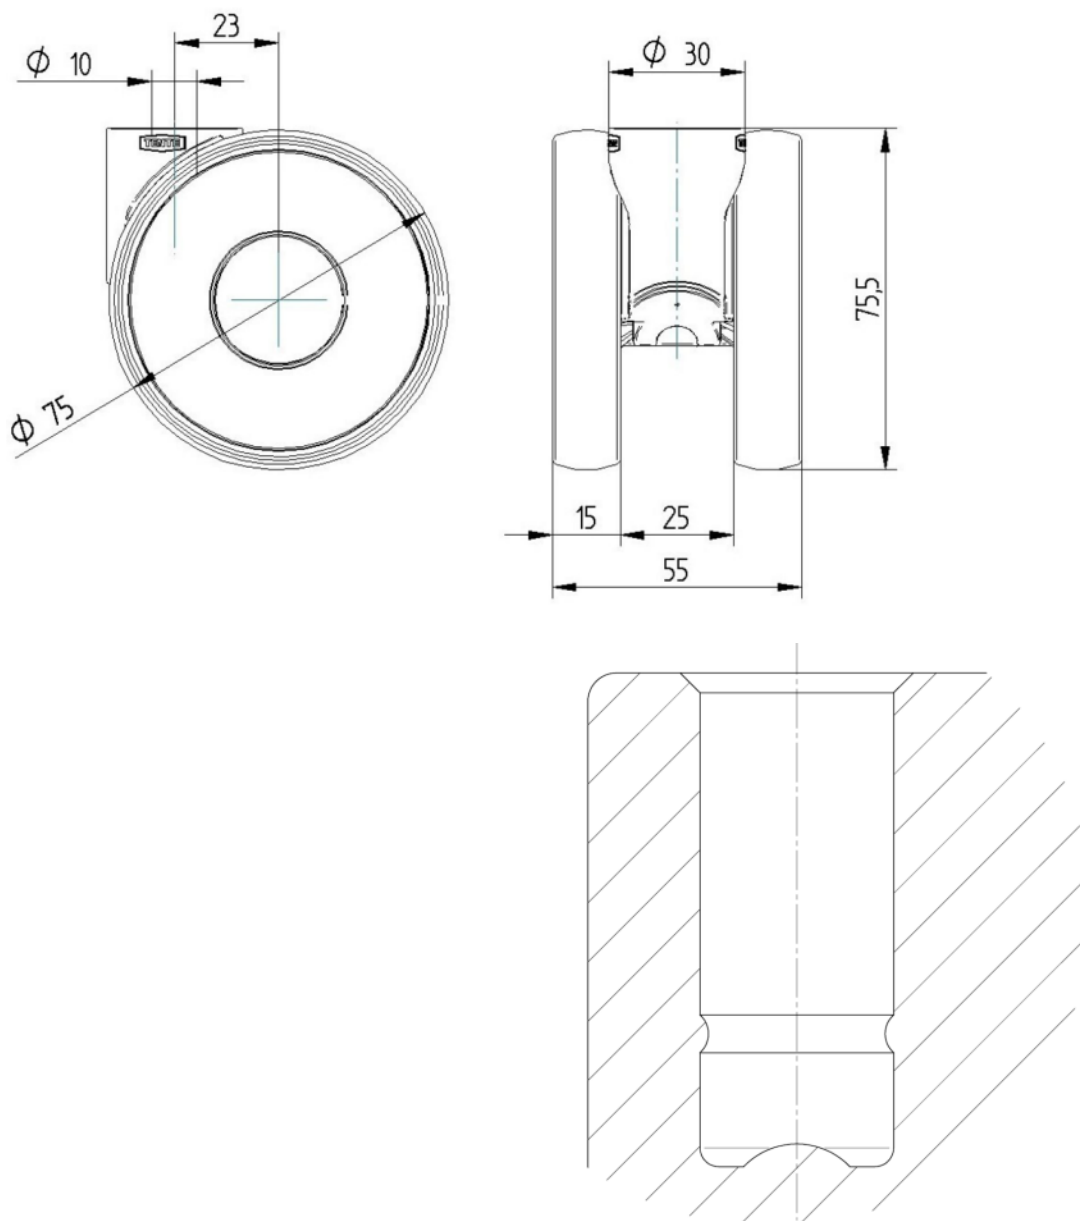

LINEA LIGHT

5920UAO075L51-10 RAL9002

EAN 4031582377439

BETTER MOBILITY. BETTER LIFE.

TEHNISKIE RASĒJUMI

Vācijas
dizaineru klubs

Interzum balva

«IF
Design» balva