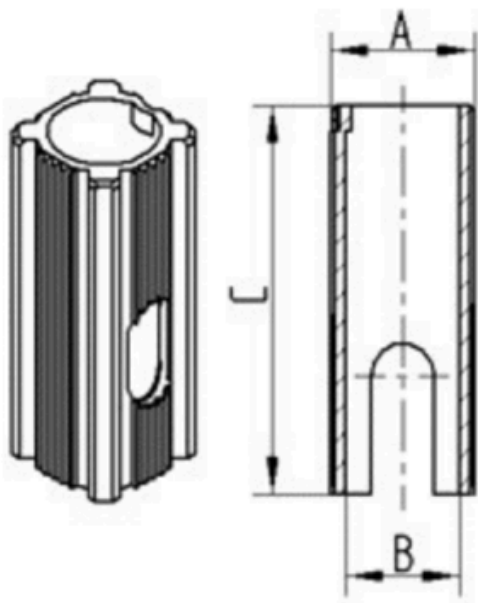

产品名称	衬套
外壳类型	附件
导电	否
不锈	否
总重量	0.03 kg

固定件

固定件类型	变径衬套方形
螺栓直径	22 mm
螺栓长度	45 mm

BUSHING

Kunststoff Huelse R48-32 Ø22 RAL9011

EAN 4031582321760

订单号 00021613
Product Drawings

BETTER MOBILITY. BETTER LIFE.

Bezeichnung	A	B	C
R48-22,5-Ø18	22,6	Ø18	62
R48-27,5-Ø18	27,5	Ø18	62
R48-27-Ø22	27	Ø22	45
R48-32-Ø22	32	Ø22	45
R48-36-Ø22	36	Ø22	60
R48-32-Ø28	32	Ø28	45
R48-33,65-Ø28	33,65	Ø28	45
R48-36-Ø28	36	Ø28	60