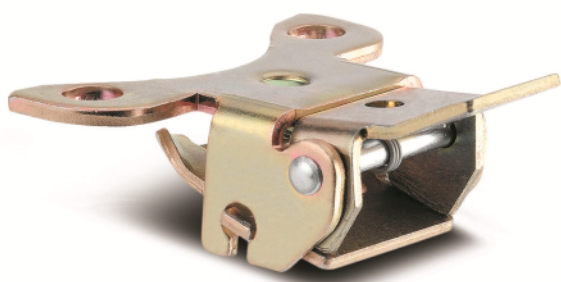

PURETECH

DIRECTIONAL LOCK 3471, YELLOW

EAN 4031582324396

BETTER MOBILITY. BETTER LIFE.

Afbeelding kan afwijken van het oorspronkelijke product

PRESTATIES

Rolprestaties	● ● ● ○ ○
Bewegingsgeluid	● ● ● ○ ○
Slijtage	● ● ● ○ ○
Corrosiebestendigheid	● ● ● ○ ○

KERNKENMERKEN

Productnaam	Puretech
Type	Accessoire
Totaal gewicht	0,249 kg

PURETECH

DIRECTIONAL LOCK 3471, YELLOW

EAN 4031582324396

BETTER MOBILITY. BETTER LIFE.

TECHNISCHE TEKENINGEN