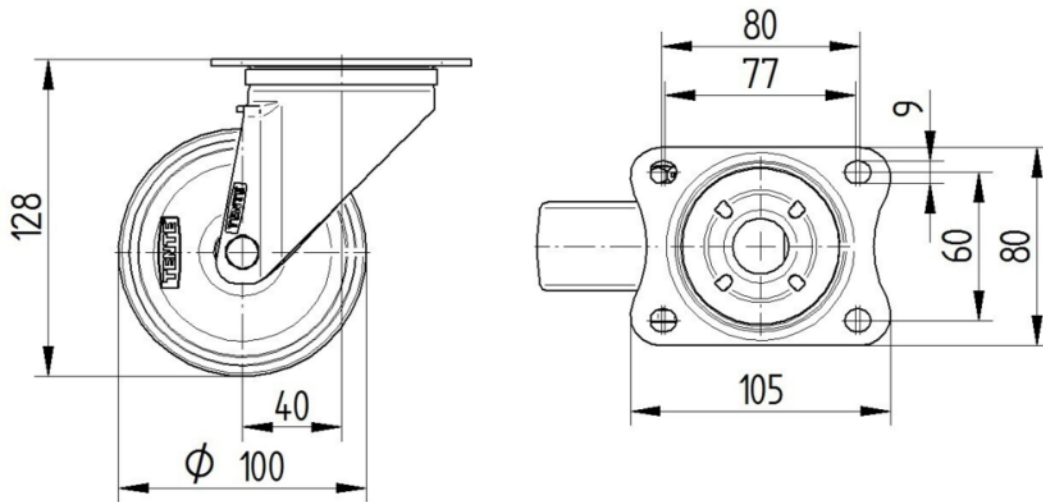

ALPHA

3470UFP100P62

EAN 4031582378078
Número de pedido 00033259

BETTER MOBILITY. BETTER LIFE.

DIBUJOS TÉCNICOS

3470U00100P62-neu