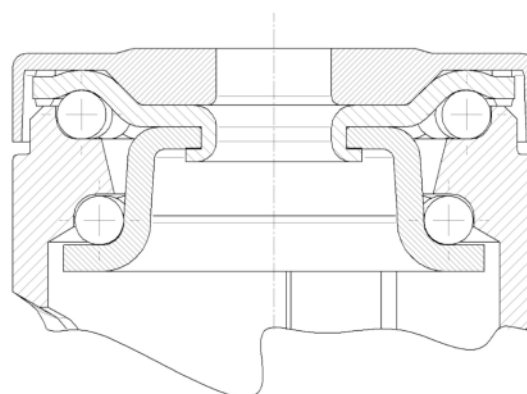

LEVINA

5377PIP150R05-22X45

EAN 4031582363821

BETTER MOBILITY. BETTER LIFE.

TECHNICKÉ VÝKRESY

Ocenění za
univerzální
Design

Návrhář klub
Deutscher