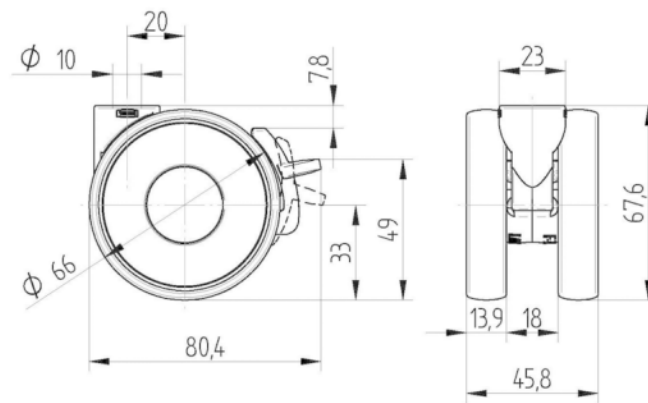

LINEA LIGHT

5925PJI065L51-10

EAN 4031582403954

BETTER MOBILITY. BETTER LIFE.

DIBUIXOS TÈCNICS

El Deutscher
Disenyador
Club

Premi Interzum

Premi IF Disseny