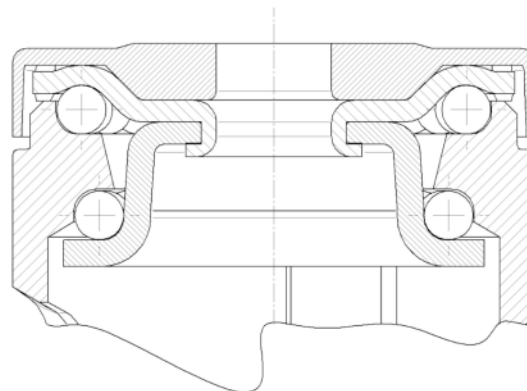

LEVINA

5371PJP125P30-11 7001/6032

EAN 4031582351736

Objednáací číslo 00038132

BETTER MOBILITY. BETTER LIFE.

TECHNICKÉ VÝKRESY

Ocenění za
univerzální
Design

Návrhář klub
Deutscher