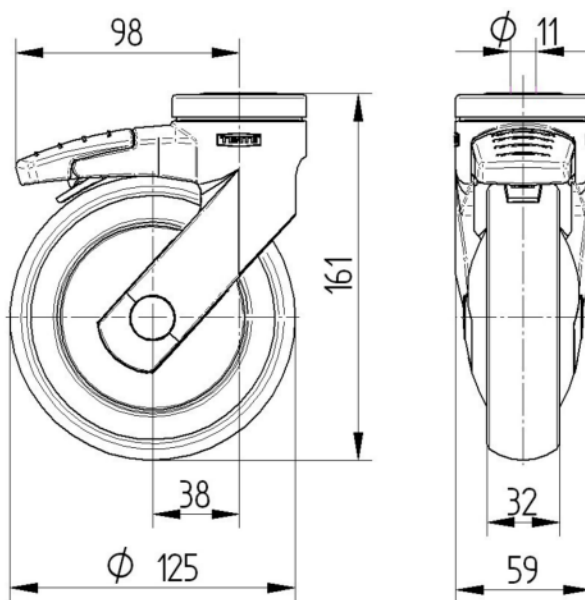

LEVINA

5371PJP125P30-11 7001/6032

EAN 4031582351736

Objednáací číslo 00038132

BETTER MOBILITY. BETTER LIFE.

TECHNICKÉ VÝKRESY

Ocenění za
univerzální
Design

Návrhář klub
Deutscher