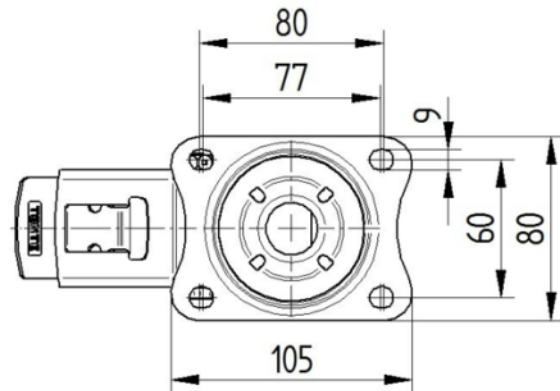

ROUE

Matériau du corps	Polypropylène
Bandage	Caoutchouc thermoplastique
Roulement	Moyeu lisse
Axe	Vissé avec écrou
Couleur Roue	Gris argent (RAL7001)
Pare-fils	Sans protège-filet
Diamètre	100 mm
Largeur du Bandage	32 mm
Largeur du corps	32 mm
Dureté du Bandage (A)	87 Shore A

CHAPE

Matériau	Tôle d'acier, lourde
Forme Chape	Galbé
Pivot	Deux courses de balles
Couleur	Zingué bleu
Déport	41 mm
Rayon d'encombrement	123 mm
Diamètre d'encombrement	246 mm
Diamètre du dôme	75 mm

RACCORD

Type de raccord	Plaque rectangulaire
Longueur de plaque	105 mm
Largeur de plaque	80 mm
Longueur du trou de plaque (minimale)	77 mm
Longueur du trou de plaque (maximale)	60 mm
Largeur du trou de plaque (minimale)	77 mm
Largeur du trou de plaque (maximale)	80 mm
Diamètre du trou de la plaque	9 mm

ALPHA

3477PJO100P62

EAN 4031582305425

Numéro de commande 00007215

BETTER MOBILITY. BETTER LIFE.

DESSINS TECHNIQUES

3477U00100P62-neu

Platte 3470-080P62-105x80