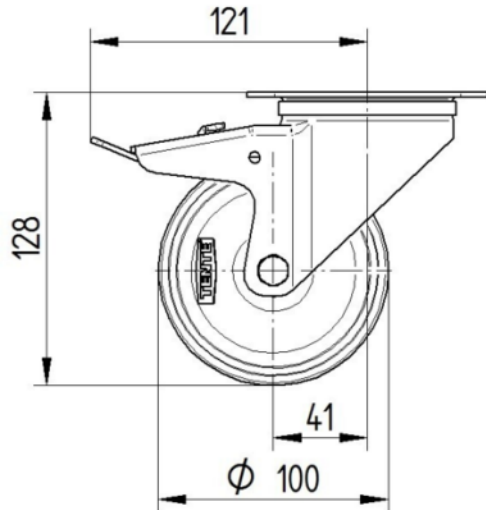

ROUE

Matériau du corps	Polypropylène
Bandage	Caoutchouc thermoplastique
Roulement	Moyeu lisse
Axe	Vissé avec écrou
Couleur Roue	Gris argent (RAL7001)
Pare-fils	Sans protège-filet
Diamètre	100 mm
Largeur du Bandage	32 mm
Largeur du corps	32 mm
Dureté du Bandage (A)	87 Shore A

CHAPE

Matériau	Tôle d'acier, lourde
Forme Chape	Galbé
Pivot	Deux courses de balles
Couleur	Zingué bleu
Déport	41 mm
Rayon d'encombrement	123 mm
Diamètre d'encombrement	246 mm
Diamètre du dôme	75 mm

RACCORD

Type de raccord	Plaque rectangulaire
Longueur de plaque	105 mm
Largeur de plaque	80 mm
Longueur du trou de plaque (minimale)	77 mm
Longueur du trou de plaque (maximale)	60 mm
Largeur du trou de plaque (minimale)	77 mm
Largeur du trou de plaque (maximale)	80 mm
Diamètre du trou de la plaque	9 mm

ALPHA

3477PJO100P62

EAN 4031582305425

Numéro de commande 00007215

BETTER MOBILITY. BETTER LIFE.

DESSINS TECHNIQUES

3477U00100P62-neu

Platte 3470-080P62-105x80