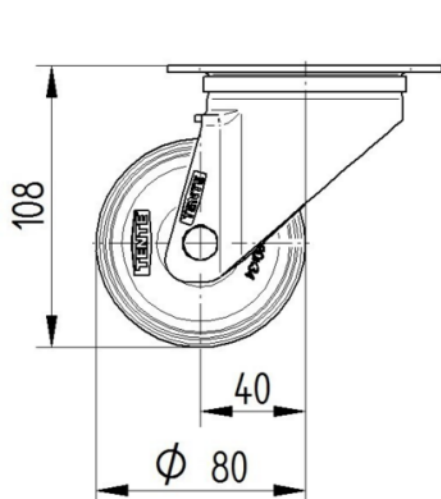

SUPORT

Material	Acer, pesada
Forquilla Forma	Ample
Scamiento giratorio	Dues curses de ball
Color	Passivat blau
Desplaçament	40 mm
Scio de giro	80 mm
Sterferencia de giro	160 mm
Dome Dictel	75 mm

FITACIÓ

Tipus de Fitting	Placa rectangular
Placa llarga	105 mm
Placa ampla	80 mm
Longitud del forat de placa (Minimum)	77 mm
Longitud del forat de placa (màxim)	60 mm
Amplària del forat de placa (Minimum)	77 mm
Amplària del forat de placa (màxim)	80 mm
Placa de diàmetre	9 mm

ALPHA

3470PVR080P62

EAN 4031582010763

Número de comanda 00001198

BETTER MOBILITY. BETTER LIFE.

DIBUIXOS TÈCNICS

3470U00080P62-neu

Platte 3470-080P62-105x80