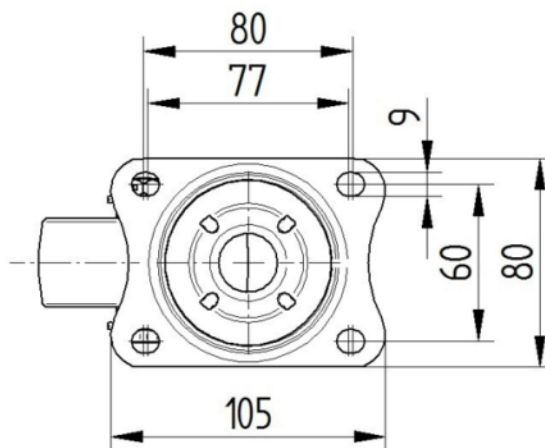

Tipus de Fitting	Placa rectangular
Placa llarga	105 mm
Placa ampla	80 mm
Longitud del forat de placa (Minimum)	77 mm
Longitud del forat de placa (màxim)	60 mm
Amplària del forat de placa (Minimum)	77 mm
Amplària del forat de placa (màxim)	80 mm
Placa de diàmetre	9 mm

ALPHA

3470PVR080P62

EAN 4031582010763

Número de comanda 00001198

BETTER MOBILITY. BETTER LIFE.

DIBUIXOS TÈCNICS

3470U00080P62-neu

Platte 3470-080P62-105x80