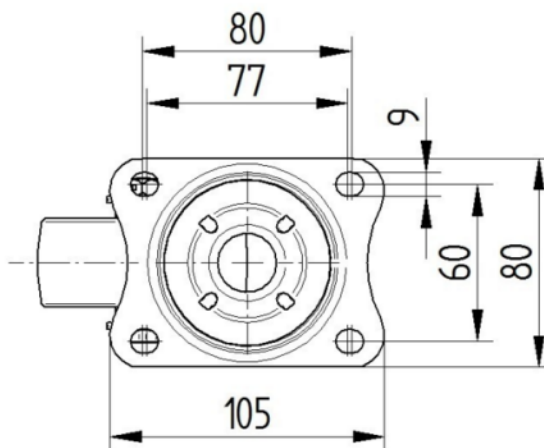

ALPHA

3470PIR080P62

EAN 4031582303827

Номер замовлення 00029500

BETTER MOBILITY. BETTER LIFE.

ТЕХНІЧНІ КРЕСЛЕННЯ

3470U00080P62-neu