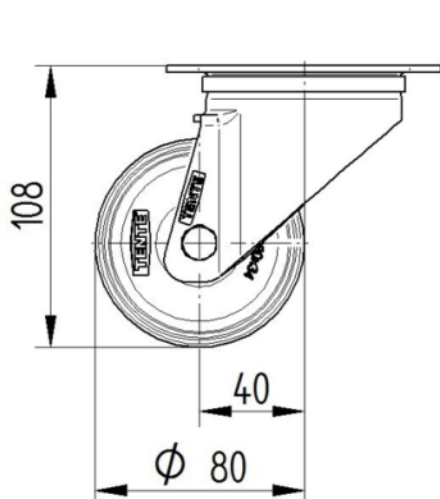

КРОНШТЕЙН

Матеріал	Сталевий лист, важкий
Вила Форма	Широка
Поворотний вузол	Дві м'ячі перегони
Колір	Пасивований блакитним
Офсет (Зсув)	40 mm
Радіус повороту	80 mm
Поворотне з'єднання	160 mm
Діаметр ковпачка	75 mm

ВСТАНОВЛЕННЯ

Тип налаштування	Прямокутна пластина
Довжина пластини	105 mm
Ширина тарілки	80 mm
Довжина отвору для планшета (мінімальна)	77 mm
Довжина отвору для планшета (максимальна)	60 mm
Ширина отвору для планшета (мінімальна)	77 mm
Ширина отвору для планшета (максимальна)	80 mm
Діаметр отвору планшета	9 mm

ALPHA

3470PIR080P62

EAN 4031582303827

Номер замовлення 00029500

BETTER MOBILITY. BETTER LIFE.

ТЕХНІЧНІ КРЕСЛЕННЯ

3470U00080P62-neu

Platte 3470-080P62-105x80