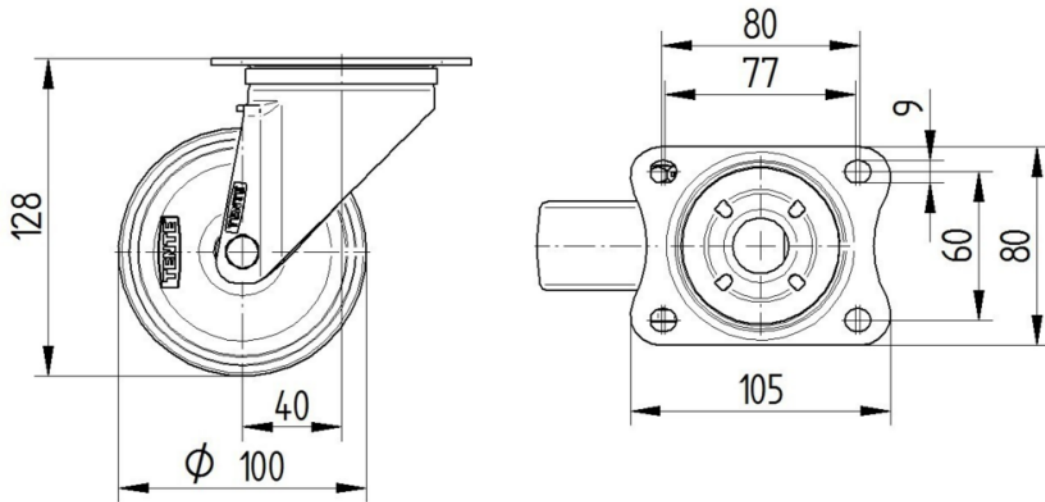

ALPHA

3470UER100P62

EAN 4031582010817

BETTER MOBILITY. BETTER LIFE.

기술 도면

3470U00100P62-neu