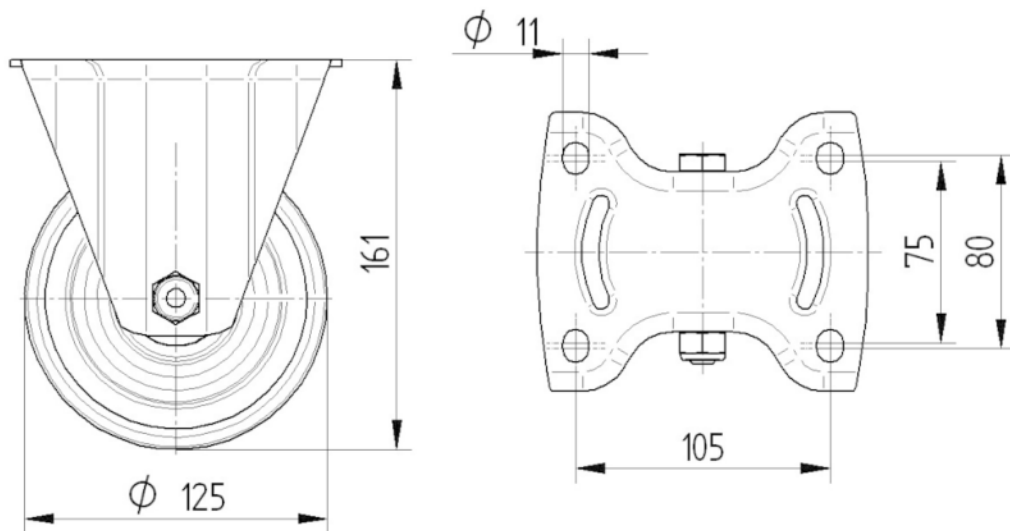

ALPHA

3478UAR125P63 CL60 OH161 WB-NATURAL

EAN 4031582306859

Номер на поръчката 00028790

BETTER MOBILITY. BETTER LIFE.

ТЕХНИЧЕСКИ ЧЕРТЕЖИ

8478UAD125 P63