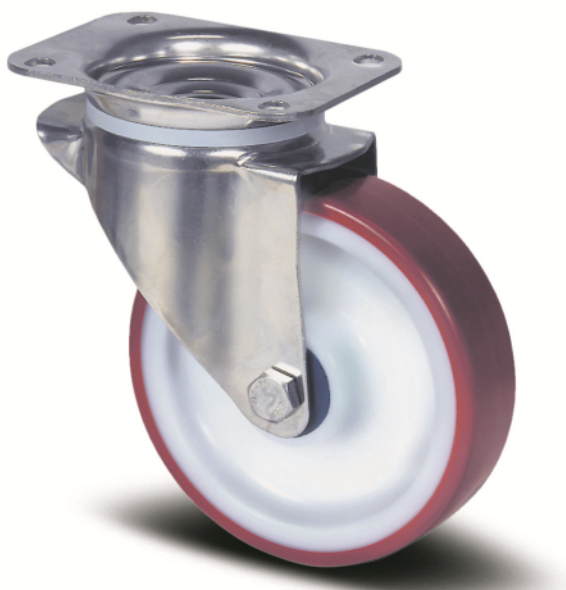

ALPHA STAINLESS

8470UAD100P62 NATURAL/3004

EAN 4031582312409

Número de encomenda 00035119

BETTER MOBILITY. BETTER LIFE.

A imagem pode diferir do produto original

DESEMPENHO

Desempenho do rolamento ●●●○○

Ruído de movimento ●●●○○

Desgaste ●●●●○

Resistência à corrosão ●●●●●

ATRIBUTOS PRINCIPAIS

Nome do produto	Alpha stainless
Tipo	Rodízio giratório
Padrão	EN12532 - Equipamentos de Transporte
Capacidade de carga a 4 km/h	150 kg
Aço inoxidável	✓
Capacidade de carga estática	300 kg
Intervalo de temperatura (mínimo)	-25 °C
Intervalo de temperatura (Máximo)	80 °C
Altura total	128 mm
Largura geral	75 mm
Peso geral	0,739 kg

RODA

Material do centro da roda	Poliamida
Material do piso da roda	Poliuretano, Injetado
Rolamento	Rolamento, aço inoxidável
Eixo	Aparafusado com porca
Cor da Roda	Branco natural
Diâmetro	100 mm
Largura do Piso	32 mm
Largura do corpo	32 mm
Dureza do Piso (A)	92 Shore A
Dureza do Piso (D)	42 Shore D

SUPOORTE

Material	Aço inoxidável, pesado
Em Forma de Garfo	Amplo
Rolamento giratório	Duas filas de esferas
Cor	Aço inoxidável
Offset	41 mm
Raio giratório	91 mm
Interferência giratória	182 mm
Diâmetro do dome	75 mm