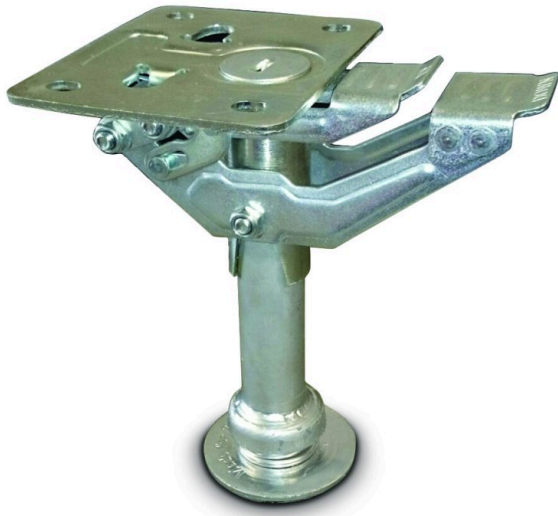

ACCESSORY

FOOT LOCK 200

EAN 4031582443127

BETTER MOBILITY. BETTER LIFE.

Image non contractuelle, peut différer du produit d'origine

ROUE

Diamètre	200 mm
----------	--------

FIXATION

Longueur de la platine	140 mm
------------------------	--------

Largeur de la platine	115 mm
-----------------------	--------

Longueur des trous de la platine (maximum)	105 mm
--	--------

Largeur des trous de la platine (minimum)	75 mm
---	-------

Largeur des trous de la platine (maximum)	80 mm
---	-------

Diamètre des trous de la platine	11 mm
----------------------------------	-------

PERFORMANCE

Résistance à la corrosion	● ● ● ○ ○
---------------------------	-----------